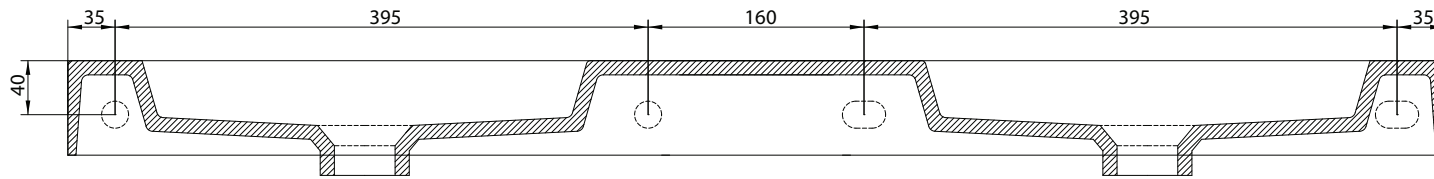

CURVET DOUBLE

CODE : L023

DATE : 12_10_2013

DESIGN : AeT UFFICIO TECNICO