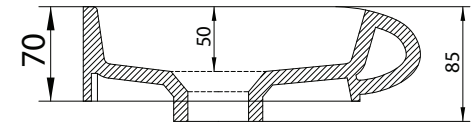

CURVET DOUBLE

CODE : L023

DATE : 12_10_2013

DESIGN : AeT UFFICIO TECNICO