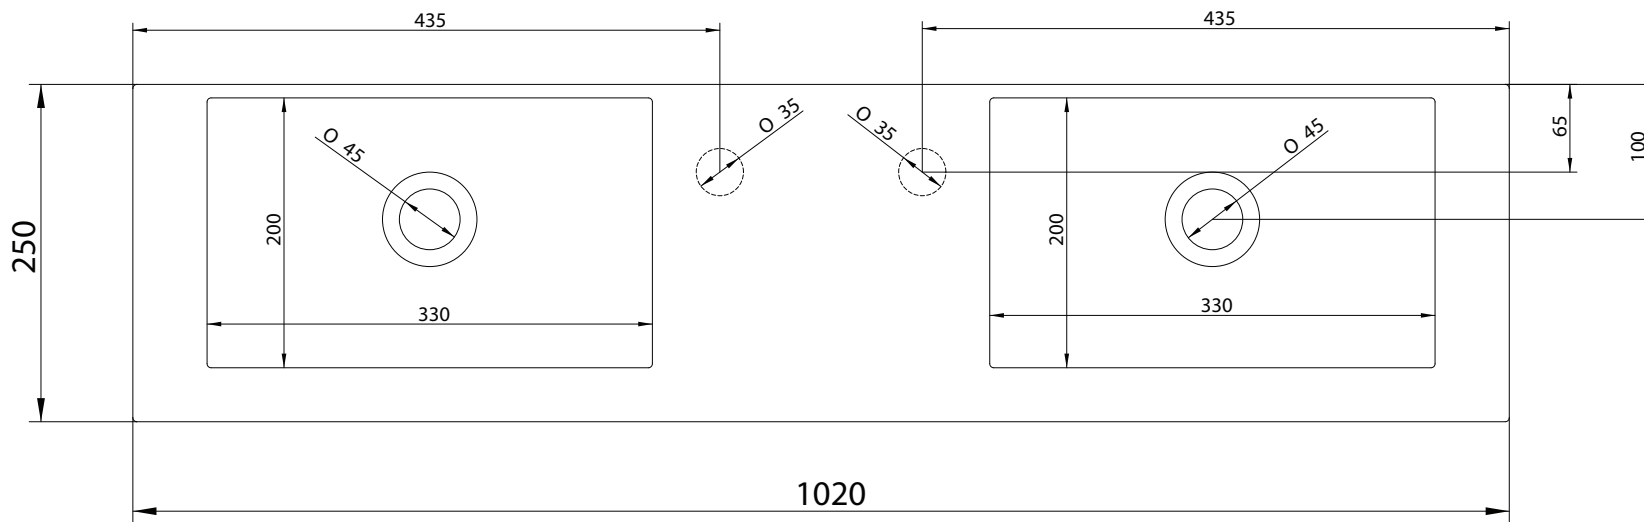

CURVET DOUBLE

CODE : L023

DATE : 12_10_2013

DESIGN : AeT UFFICIO TECNICO