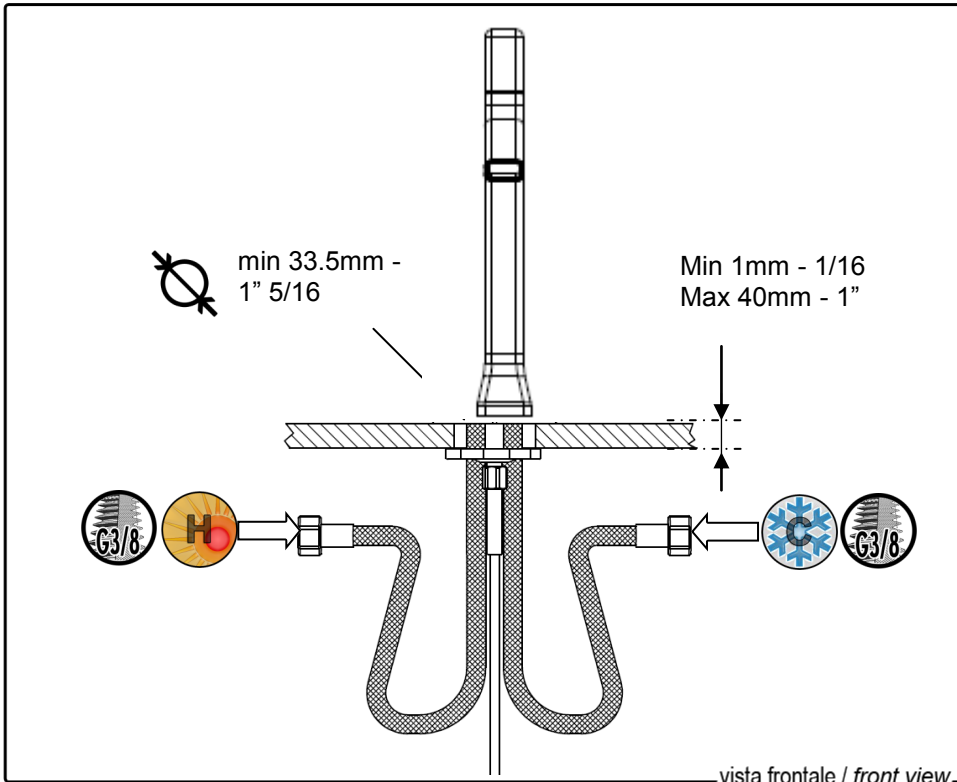

Scheda Tecnica / Technical Sheet

ZUCCHETTI
www.zucchettidesign.it

ZFA257
codice / code

FARAWAY
collezione / collection

Miscelatore monocomando con scarico
Single lever basin mixer
descrizione / description

immagine / picture