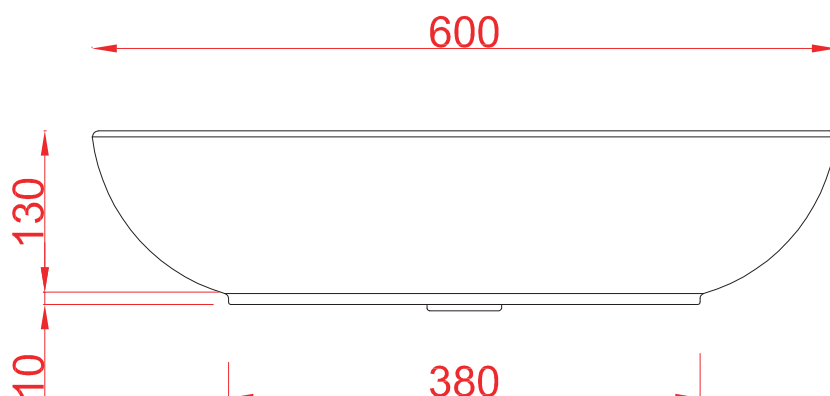

## TAI | TAL001

Lavabo appoggio 60\*39\*13  
Countertop washbasin 60\*39\*13

PESO/WEIGHT: KG 12

the.artceram  
made in Italy

N.B. Le misure indicate possono subire una variazione dell'0,6% circa, dovuta ad usura stampi e a variazioni delle caratteristiche tecniche relative alle materie prime che compongono l'impasto.

N.B. Indicated size could have a variation of about 0,6% due to usure of the moulds or the variations of the materials' technical characteristics used in the mixture.