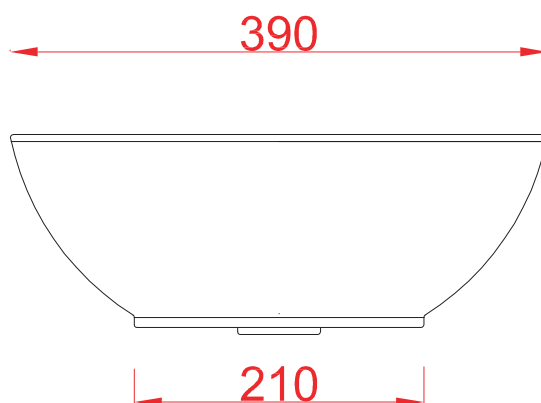

## TAI | TAL001

Lavabo appoggio 60\*39\*13  
Countertop washbasin 60\*39\*13

PESO/WEIGHT: KG 12

the.artceram  
made in Italy

N.B. Le misure indicate possono subire una variazione dell'0,6% circa, dovuta ad usura stampi e a variazioni delle caratteristiche tecniche relative alle materie prime che compongono l'impasto.

N.B. Indicated size could have a variation of about 0,6% due to usure of the moulds or the variations of the materials' technical characteristics used in the mixture.