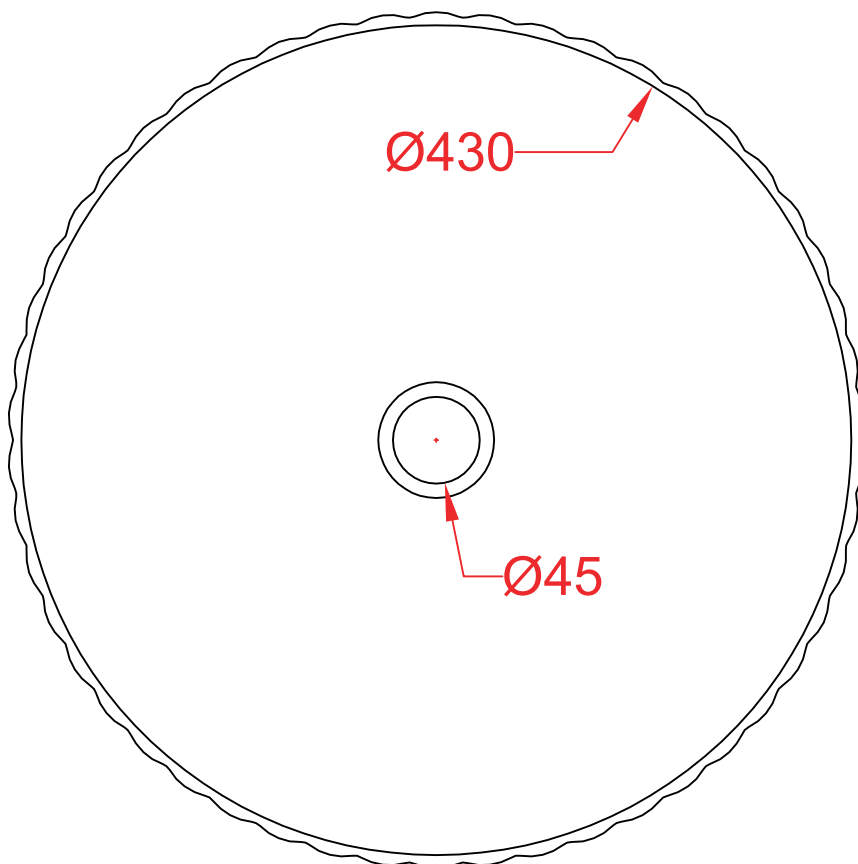

PESO/WEIGHT: KG 9

the.artceram
made in Italy

N.B. Le misure indicate possono subire una variazione dell'0,6% circa, dovuta ad usura stampi e a variazioni delle caratteristiche tecniche relative alle materie prime che compongono l'impasto.

N.B. Indicated size could have a variation of about 0,6% due to usure of the moulds or the variations of the materials' technical characteristics used in the mixture.