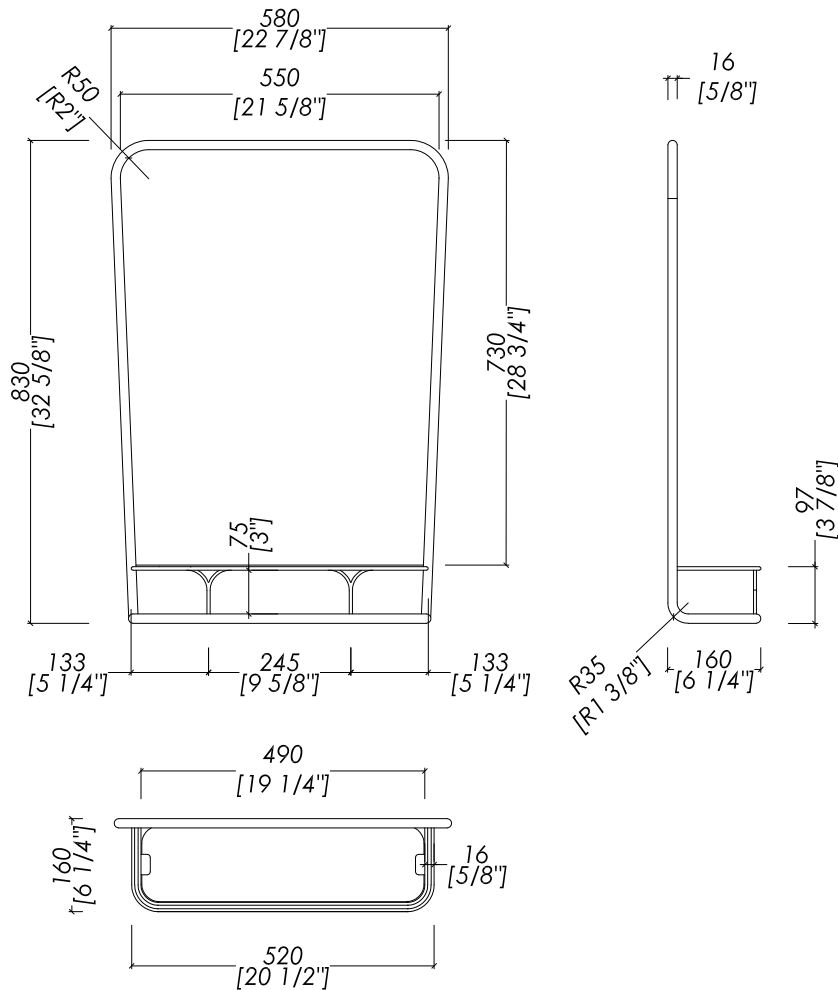

Devon&Devon

BOOGIE

updating 01|2019

DDBOOGIECR; DDBOOGIEOT; DDBOOGIENK; DDBOOGIEBI

- > SPECCHIO CON MENSOLA
- > STRUTTURA:
- > MATERIALE > ottone | acciaio inox | specchio argento
- FINITURA: cromo | oro chiaro | nickel lucido | bianco
- > TOLLERANZA: ± 3 %
- > DIMENSIONE IMBALLO: mm 930x660x220 H
- > PESO: 17 Kg

N.B. Tutte le misure sono in millimetri/pollici. Questo disegno è di proprietà Devon&Devon. Non può essere riprodotto o trasmesso a terzi senza autorizzazione.

- > MIRROR WITH SHELF
- > STRUCTURE:
- > MATERIAL > brass | stainless steel | silver mirror
- FINISH: chrome | light gold | polished nickel | white
- > TOLERANCE: ± 3 %
- > PACKAGING SIZE: inch 36 5/8"x26"x8 5/8" H
- > WEIGHT: 37,5 Lbs

N.B. All measurements are in millimetres/inch. This drawing is property of Devon&Devon. It may not be reproduced or transmitted to third parties without authorization.