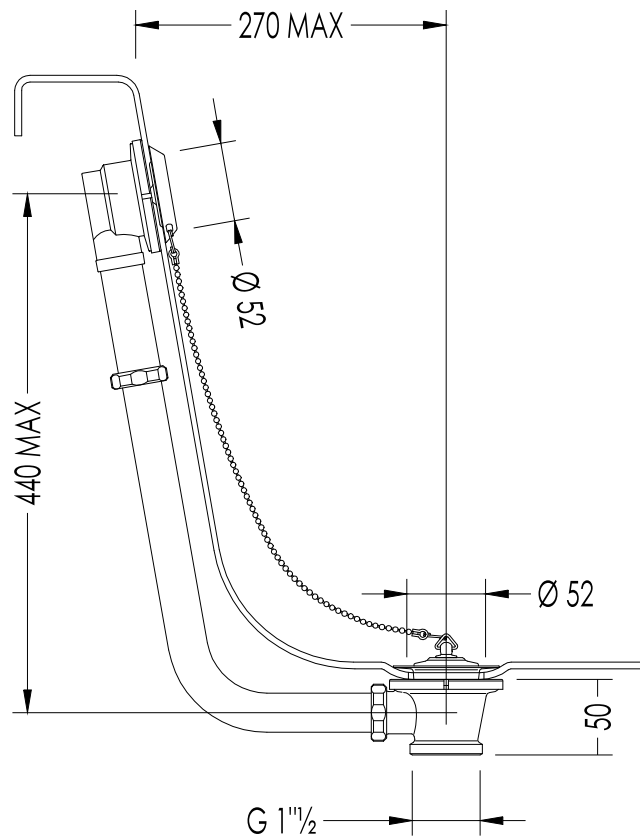

Devon&Devon

ACCESSORIES FOR BATHTUB

► QUESTO ARTICOLO è CONSIGLIATO PER IL MONTAGGIO CON LE VASCHE:
ADMIRAL, ADMIRAL LUX, DRAYCOTT e KENSINGTON

► THIS ARTICLE IS RECOMMENDED FOR INSTALLATION WITH BATHTUBS:
ADMIRAL, ADMIRAL LUX, DRAYCOTT and KENSINGTON

SFD1058SCR; SFD1058S; SFD1058SNKS; SFD1058SNKSA; SFD1058SAR

► COLONNA DI SCARICO ESTERNA PER VASCA CON TAPPO E CATENELLA

- MATERIALE: ottone e porcellana
- FINITURA: cromo, oro chiaro, nickel lucido, nickel satinato o rame
- TOLLERANZA: $\pm 2\%$
- DIMENSIONE IMBALLO: mm 600x200x85 H
- PESO: 1.5 Kg

► TRADITIONAL EXPOSED BATH WASTE WITH DRAIN STOPPER, CHAIN AND OVERFLOW WITH EXPOSES PIPES

- MATERIAL: brass and porcelain
- FINISH: chrome, light gold, polished nickel, satin nickel or copper
- TOLLERANCE: $\pm 2\%$
- PACKAGING SIZE: mm 600x200x85 H
- WEIGHT: 1.5 Kg

N.B. Tutte le misure sono in millimetri. Questo disegno è di proprietà Devon&Devon.
Non può essere riprodotto o trasmesso a terzi senza autorizzazione.

N.B. All measurements are in millimetres. This drawing is property of Devon&Devon.
It may not be reproduced or transmitted to third parties without authorization.