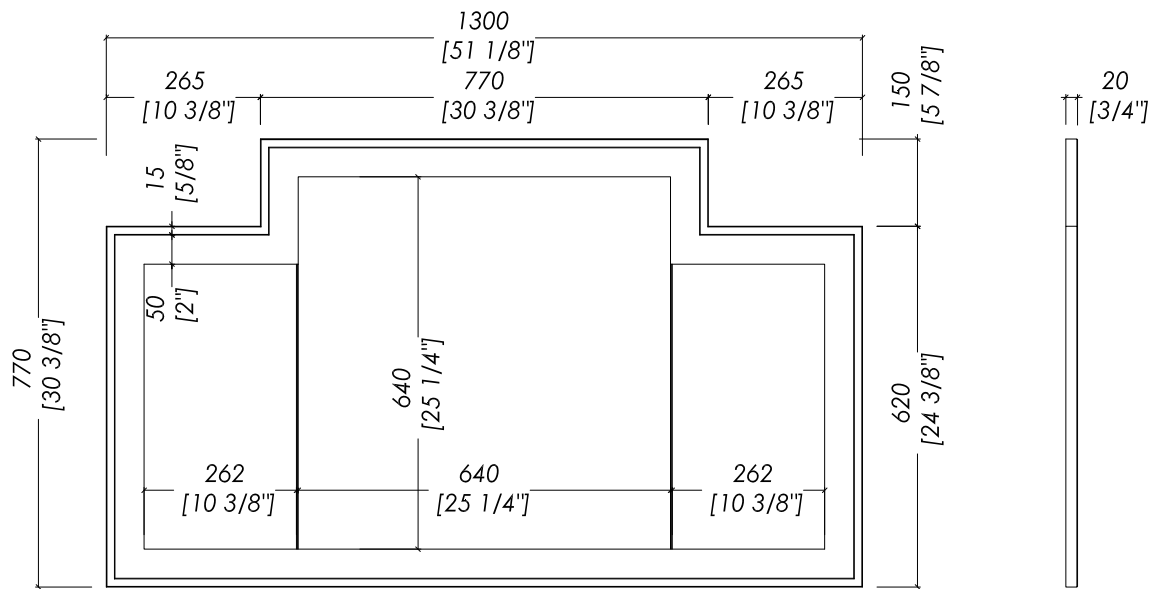

Devon&Devon

VOGUE 1

updating 01|2019

DEVOGUE1

- SPECCHIO
- CORNICE:
- MATERIALE ➤ legno toulipier laccato lucido
- FINITURA: deep black, deep black | pure white, deep black | cream, deep black | warm grey, deep black | fango, deep black
- TOLLERANZA: ± 3 %
- DIMENSIONE IMBALLO: mm 1385x855x70 H
- PESO: 18 Kg

N.B. Tutte le misure sono in millimetri/pollici. Questo disegno è di proprietà Devon&Devon. Non può essere riprodotto o trasmesso a terzi senza autorizzazione.

- MIRROR
- FRAME:
- MATERIAL ➤ glossy laquered toulipier wood
- FINISH: deep black, deep black | pure white, deep black | cream, deep black | warm grey, deep black | fango, deep black
- TOLERANCE: ± 3 %
- PACKAGING SIZE: inch 54 1/2"x33 5/8"x2 3/4" H
- WEIGHT: 40 Lbs

N.B. All measurements are in millimetres/inch. This drawing is property of Devon&Devon. It may not be reproduced or transmitted to third parties without authorization.