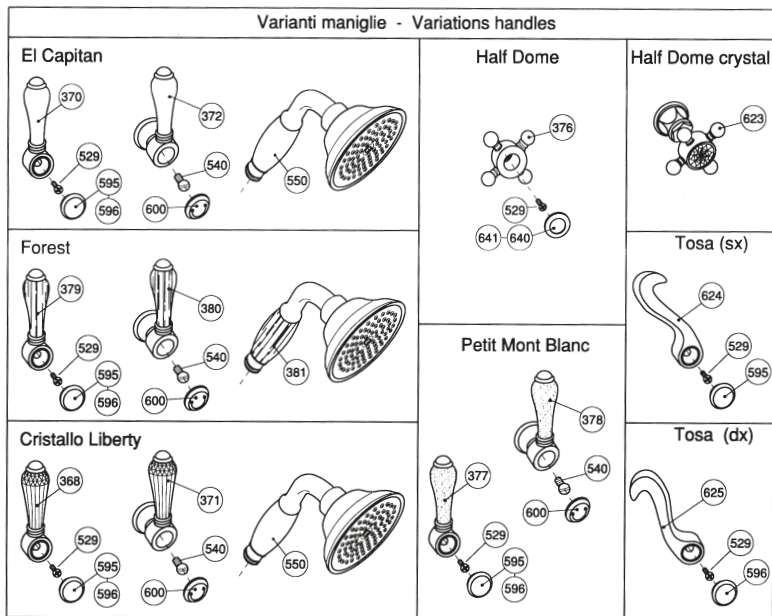

# Art. 1410

Pos.	Descrizione	Description	Cod.
5	Vitone ceramic disc	Ceramic disc valve	C 7075
73	Asta comando scarico con pomolo	Pop-up rod with knob	C 7308
76	Calotta zigrinata	Knurled nut	C 7322 / C 7324
88	Corpo rubinetto bidet	Bidet mixer body	C 7425/1
89	Guarnizione gomma 45x27x5	Rubber washer 45x27x5	C 7583.1
90	Guarnizione bidet 1/2"	Bidet washer 1/2"	C 7584
91	Disco inox 1/2"	Stainless steel disc 1/2"	C 7250.12
92	Controdado ottone G 1/2"	Brass lock nut G 1/2"	C 7260.12
93	Controdado 12/19W con disco	Lock nut 12/19W with disc	C 7231
95	Guarnizione gomma 12x38x2	Rubber washer 12x38x2	C 7231
97	Cappuccio bombato	Rounded cap	C 7231
115	Vitone ceramic disc sinistro	Ceramic disc valve left	C 7075SX
137	Corpo scarico 1 1/4"	Waste body 1 1/4"	C 7322
138	Guarnizione corpo scarico	Waste body washer	C 7322
139	Guarnizione sotto piletta	Under drain washer	C 7322
140	Piletta	Drain	C 7322
141	Asta con sfera	Rod with ball	C 7322
146	Tappo	Stopper	C 7321/1
199	Snodino per asta scarico	Articulated joint for pop-up waste rod	C 7332
352	Cappuccio serie Dames Anglaises	Cap for Dames Anglaises serie	C 7224
490	Coprivitone con premistoppa Dames Anglaises	Cover valve with nut Dames Anglaises	C 7223
517	Asta per coprivitone Dames Anglaises	Rod for head valve Dames Anglaises	C 7225
518	Anello teflon Ø 13 - Ø 15.4 h.6.5	Teflon ring Ø13 - Ø15.4 h.6.5	C 7627/6
529	Vite 3/16" x 10	Screw 3/16"x 10	C 7550/316
541	Corpo maniglia serie Dames Anglaises	Body only Dames Anglaises handle	C 7618/1
542	O-ring Ø55x5	O-ring Ø55x5	C 7586.105
640	Placchetta per maniglia "Caldo"	Plate for handle with indication "Hot"	C 7672P
641	Placchetta per maniglia "Freddo"	Plate for handle with indication "Cold"	C 7672P