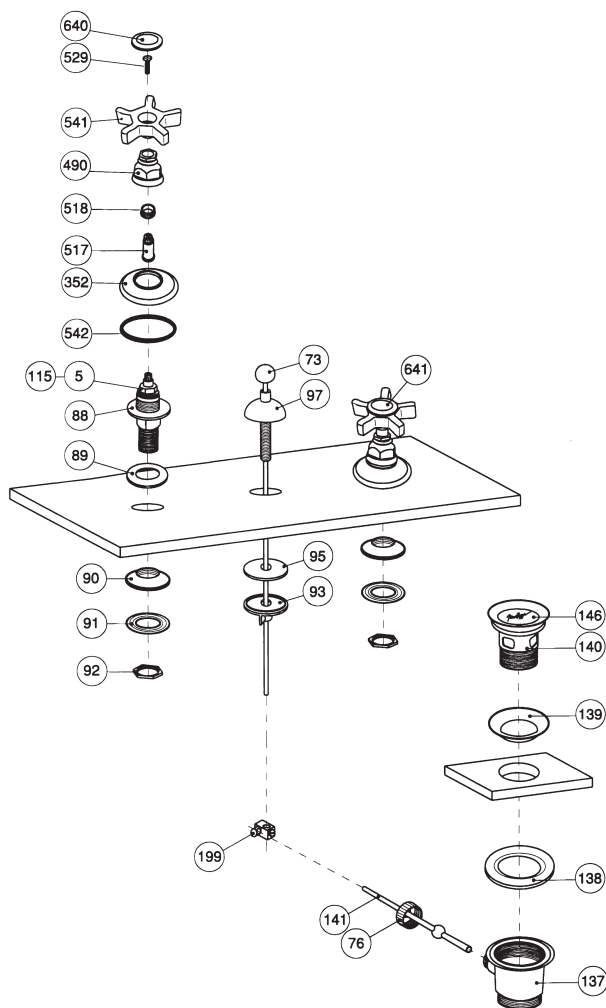

# Art. 1410

Pos.	Descrizione	Description	Cod.
5	Vitone ceramic disc	Ceramic disc valve	C 7075
73	Asta comando scarico con pomolo	Pop-up rod with knob	C 7308
76	Calotta zigrinata	Knurled nut	C 7322 / C 7324
88	Corpo rubinetto bidet	Bidet mixer body	C 7425/1
89	Guarnizione gomma 45x27x5	Rubber washer 45x27x5	C 7583.1
90	Guarnizione bidet 1/2"	Bidet washer 1/2"	C 7584
91	Disco inox 1/2"	Stainless steel disc 1/2"	C 7250.12
92	Controdado ottone G 1/2"	Brass lock nut G 1/2"	C 7260.12
93	Controdado 12/19W con disco	Lock nut 12/19W with disc	C 7231
95	Guarnizione gomma 12x38x2	Rubber washer 12x38x2	C 7231
97	Cappuccio bombato	Rounded cap	C 7231
115	Vitone ceramic disc sinistro	Ceramic disc valve left	C 7075SX
137	Corpo scarico 1 1/4"	Waste body 1 1/4"	C 7322
138	Guarnizione corpo scarico	Waste body washer	C 7322
139	Guarnizione sotto piletta	Under drain washer	C 7322
140	Piletta	Drain	C 7322
141	Asta con sfera	Rod with ball	C 7322
146	Tappo	Stopper	C 7321/1
199	Snodino per asta scarico	Articulated joint for pop-up waste rod	C 7332
352	Cappuccio serie Dames Anglaises	Cap for Dames Anglaises serie	C 7224
490	Coprivitone con premistoppa Dames Anglaises	Cover valve with nut Dames Anglaises	C 7223
517	Asta per coprivitone Dames Anglaises	Rod for head valve Dames Anglaises	C 7225
518	Anello teflon Ø 13 - Ø 15.4 h.6.5	Teflon ring Ø13 - Ø15.4 h.6.5	C 7627/6
529	Vite 3/16" x 10	Screw 3/16"x 10	C 7550/316
541	Corpo maniglia serie Dames Anglaises	Body only Dames Anglaises handle	C 7618/1
542	O-ring Ø55x5	O-ring Ø55x5	C 7586.105
640	Placchetta per maniglia "Caldo"	Plate for handle with indication "Hot"	C 7672P
641	Placchetta per maniglia "Freddo"	Plate for handle with indication "Cold"	C 7672P