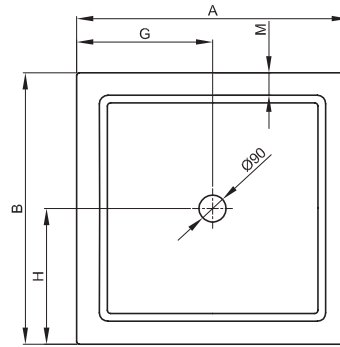

**BETTEONE SHOWER TRAY**

Design: Tesseraux + Partner

waste gap for installation on screed/tiled floor

cross section shower tray incl. prefitted support frame

Dimension	A	B	G	H	M	article no.	drain
90 x 90 cm	900	900	450	450	75	3330	Ø 90
100 x 90 cm	1000	900	500	450	75	3334	Ø 90
100 x 100 cm	1000	1000	500	500	78	3331	Ø 90
120 x 80 cm	1200	800	600	400	75	3335	Ø 90
120 x 90 cm	1200	900	600	450	80	3332	Ø 90
120 x 100 cm	1200	1000	600	500	80	3333	Ø 90
140 x 90 cm	1400	900	700	450	75	3336	Ø 90
140 x 100 cm	1400	1000	700	500	75	3337	Ø 90

all measurements in mm