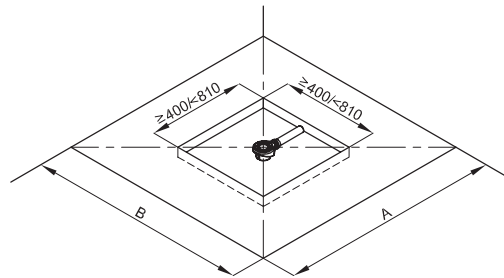

**BETTEONE SHOWER TRAY**

Design: Tesseraux + Partner

waste gap for installation on screed/tiled floor

cross section shower tray incl. prefitted support frame

Dimension	A	B	G	H	M	article no.	drain
90 x 90 cm	900	900	450	450	75	3330	Ø 90
100 x 90 cm	1000	900	500	450	75	3334	Ø 90
100 x 100 cm	1000	1000	500	500	78	3331	Ø 90
120 x 80 cm	1200	800	600	400	75	3335	Ø 90
120 x 90 cm	1200	900	600	450	80	3332	Ø 90
120 x 100 cm	1200	1000	600	500	80	3333	Ø 90
140 x 90 cm	1400	900	700	450	75	3336	Ø 90
140 x 100 cm	1400	1000	700	500	75	3337	Ø 90

all measurements in mm