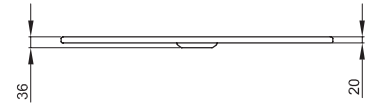

**BETTEONE SHOWER TRAY**

Design: Tesseraux + Partner

waste gap for installation on screed/tiled floor

cross section shower tray incl. prefitted support frame

Dimension	A	B	G	H	M	article no.	drain
90 x 90 cm	900	900	450	450	75	3330	Ø 90
100 x 90 cm	1000	900	500	450	75	3334	Ø 90
100 x 100 cm	1000	1000	500	500	78	3331	Ø 90
120 x 80 cm	1200	800	600	400	75	3335	Ø 90
120 x 90 cm	1200	900	600	450	80	3332	Ø 90
120 x 100 cm	1200	1000	600	500	80	3333	Ø 90
140 x 90 cm	1400	900	700	450	75	3336	Ø 90
140 x 100 cm	1400	1000	700	500	75	3337	Ø 90

all measurements in mm