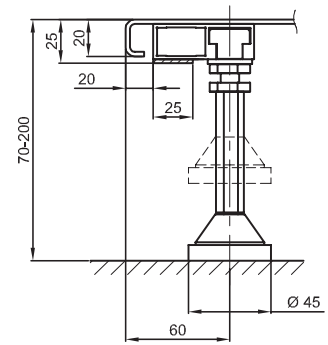

**BETTEONE SHOWER TRAY**

Design: Tesseraux + Partner

waste gap for installation on screed/tiled floor

cross section shower tray incl. prefitted support frame

Dimension	A	B	G	H	M	article no.	drain
90 x 90 cm	900	900	450	450	75	3330	Ø 90
100 x 90 cm	1000	900	500	450	75	3334	Ø 90
100 x 100 cm	1000	1000	500	500	78	3331	Ø 90
120 x 80 cm	1200	800	600	400	75	3335	Ø 90
120 x 90 cm	1200	900	600	450	80	3332	Ø 90
120 x 100 cm	1200	1000	600	500	80	3333	Ø 90
140 x 90 cm	1400	900	700	450	75	3336	Ø 90
140 x 100 cm	1400	1000	700	500	75	3337	Ø 90

all measurements in mm