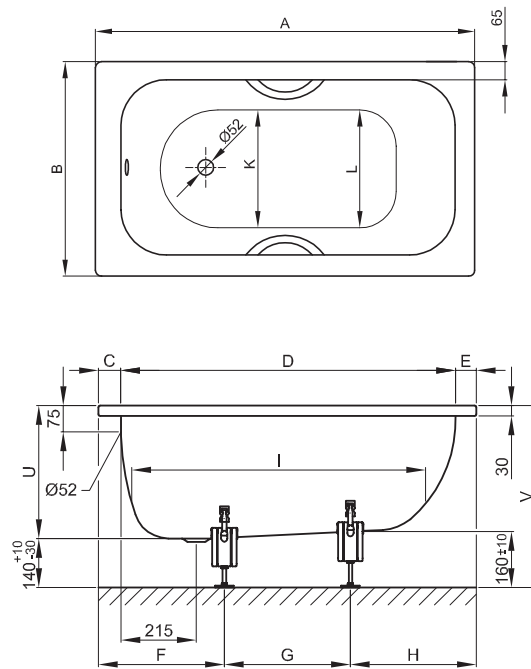

LABETTE

size 108 x 73 cm, article no. 1080

dimension	A	B	C	D	E	F	G	H	I	K	L	U	V	article no.	Volume
108 x 73 x 38 cm	1080	730	65	955	60	360	360	360	865	485	485	380	520	1080	43 litre
118 x 73 x 38 cm	1180	730	85	1030	65	380	420	380	945	525	510	380	520	1180	52 litre
120 x 70 x 39 cm	1200	700	85	1050	65	400	400	400	920	500	485	390	530	1200	57 litre
124 x 70 x 42 cm	1240	700	70	1105	65	400	420	420	925	475	475	420	560	1240	73 litre
130 x 70 x 39 cm	1300	700	85	1150	65	420	460	420	995	495	495	390	530	1300	85 litre

all measurements in mm.