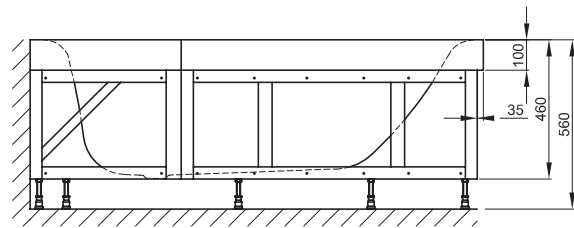

**BETTE**STEEL CORNER

size 150 x 150 cm, article no. 6800

dimension	article no.	Volume
150 x 150 x 45 cm	6800	256 litre