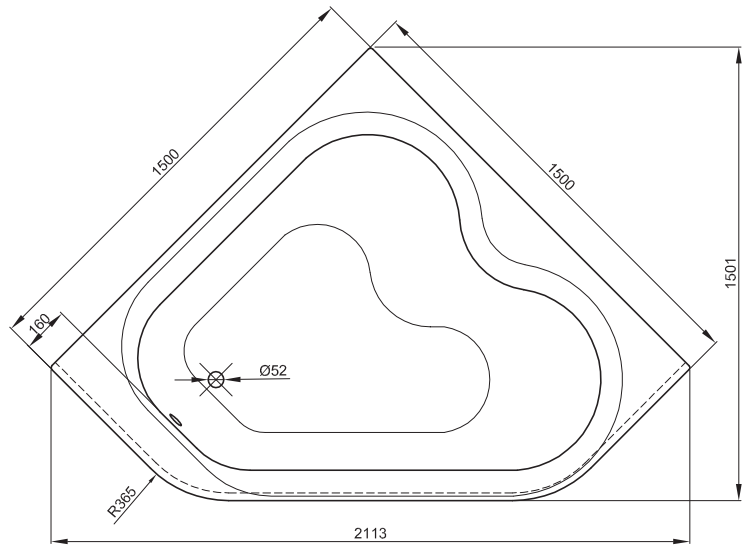

**BETTE**STEEL CORNER

size 150 x 150 cm, article no. 6800

dimension	article no.	Volume
150 x 150 x 45 cm	6800	256 litre