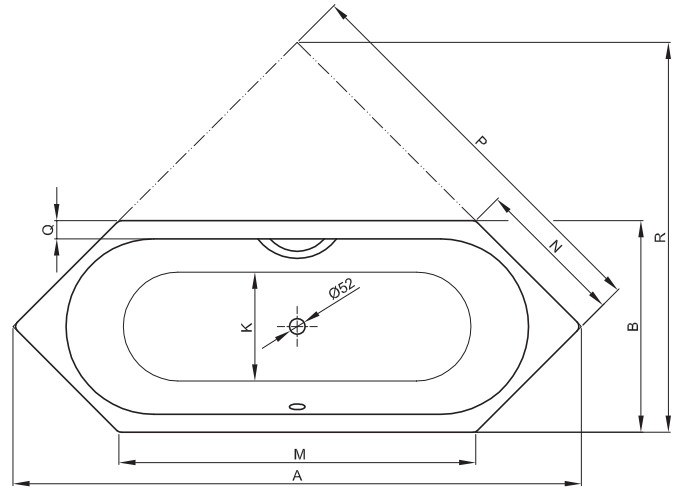

BETTESTARLET HEXAGONAL

size 188 x 70 cm, article no. 2040

dimension	A	B	C	D	E	F	G	H	I	K	M	N	P	Q	R	article no.	Volume
188 x 70 x 42 cm	1880	700	220	1440	220	635	610	635	1170	485	1180	495	1330	80	1290	2040	116 litre
200 x 75 x 42 cm	2000	750	230	1540	230	655	690	655	1270	535	1250	530	1415	85	1375	2060	139 litre
210 x 80 x 42 cm	2100	800	230	1640	230	687	726	687	1370	585	1300	565	1485	85	1450	2080	164 litre

all measurements in mm.