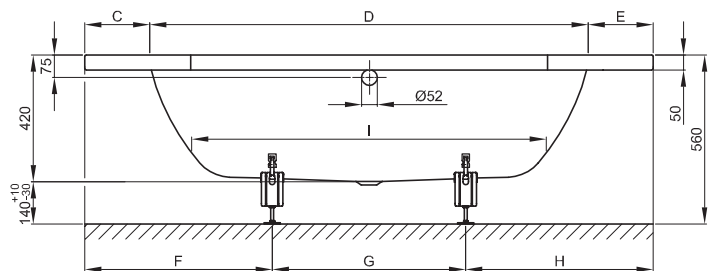

BETTESTARLET HEXAGONAL

size 188 x 70 cm, article no. 2040

dimension	A	B	C	D	E	F	G	H	I	K	M	N	P	Q	R	article no.	Volume
188 x 70 x 42 cm	1880	700	220	1440	220	635	610	635	1170	485	1180	495	1330	80	1290	2040	116 litre
200 x 75 x 42 cm	2000	750	230	1540	230	655	690	655	1270	535	1250	530	1415	85	1375	2060	139 litre
210 x 80 x 42 cm	2100	800	230	1640	230	687	726	687	1370	585	1300	565	1485	85	1450	2080	164 litre

all measurements in mm.