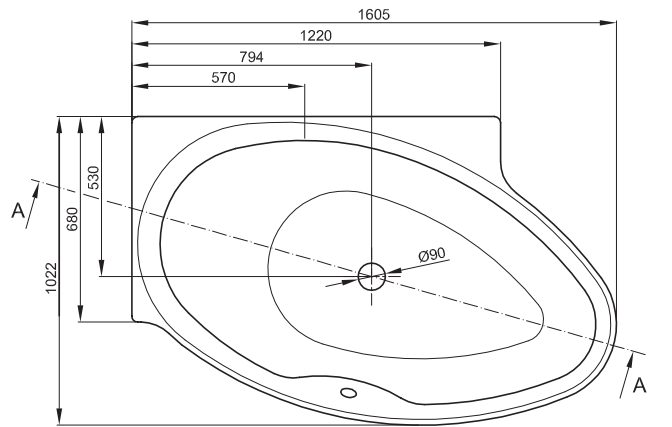

BETTEPOOL I

Design: schmidem design

size 161 x 102 cm, corner left, article no. 6052

dimension	article no.	Volume
161 x 102 x 45 cm	6052 left	174 litre
161 x 102 x 45 cm	6053 right	174 litre