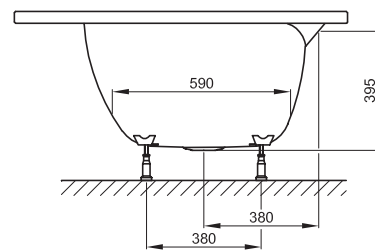

BETTEPOOL I

Design: schmidem design

size 161 x 102 cm, corner left, article no. 6052

dimension	article no.	Volume
161 x 102 x 45 cm	6052 left	174 litre
161 x 102 x 45 cm	6053 right	174 litre