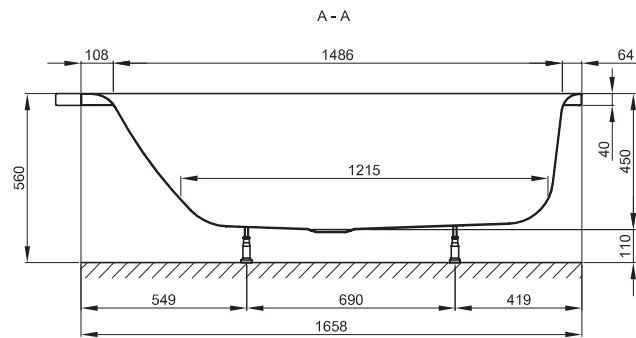

BETTEPOOL I

Design: schmidem design

size 161 x 102 cm, corner left, article no. 6052

dimension	article no.	Volume
161 x 102 x 45 cm	6052 left	174 litre
161 x 102 x 45 cm	6053 right	174 litre