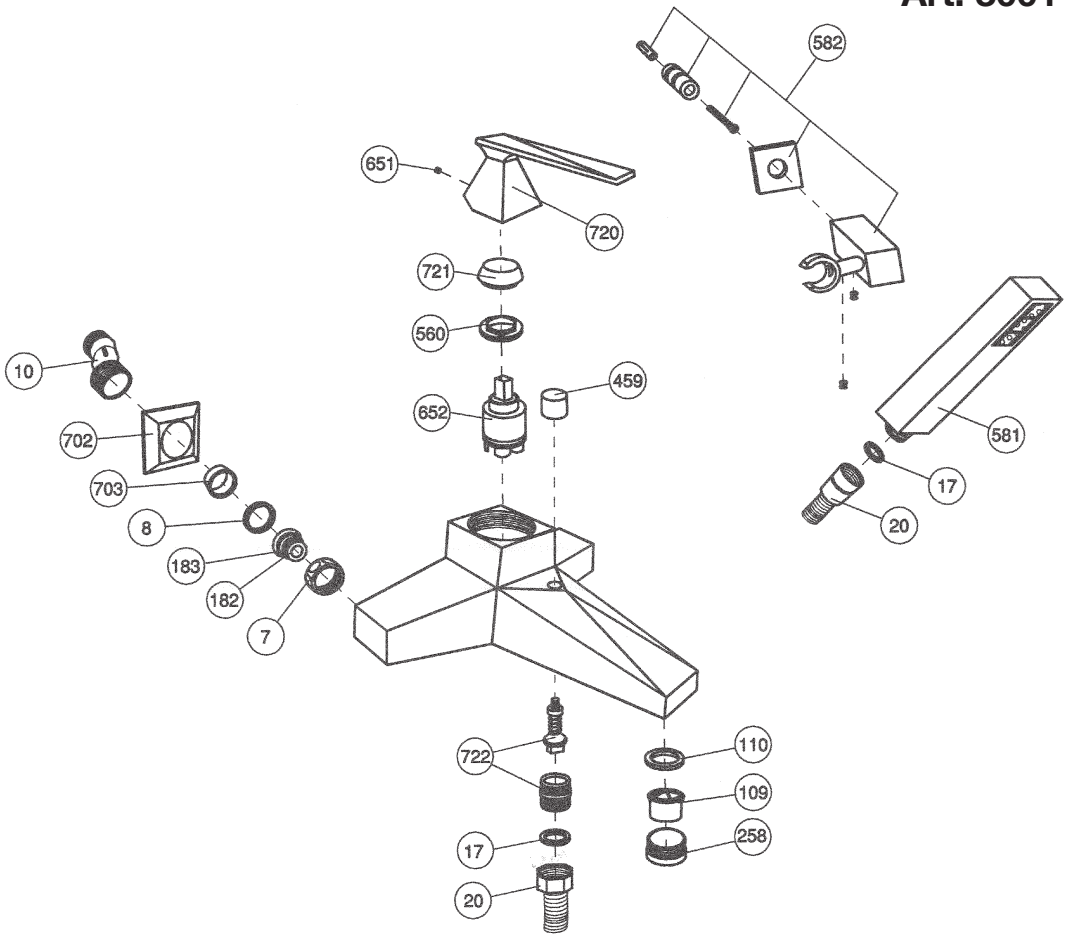

Art. 3001

Pos.	Descrizione	Description	Cod.
7	Calotta per eccentrico G 3/4"	Nut for eccentric G 3/4"	C 7060
8	Guarnizione fibra 24x18x2	Fibre washer 24x18x2	C 7573.1
10	Gambo eccentrico	Eccentric shank	C 7204A
17	Guarnizione fibra 18x12.5x2	Fibre washer 18x12.5x2	C 7573
20	Flessibile cm.150 1/2"x 1/2" doppia aggraffatura	Double spiral flexible hose cm.150 1/2"x1/2"	C 7097
109	Aeratore 28 x 1	Aerator 28 x 1	C 7086.28
110	Guarnizione per aeratore 28 x 1	Washer for aerator 28 x 1	C 7086.28
182	Sede mm.11.5	Seat mm. 11.5	C 7052
183	O-ring Ø16.1x1.6	O-ring Ø16.1x1.6	C 7586.61
258	Aeratore M 28x1	Aerator M 28x1	C 7082
459	Pomolo per deviatore automatico	Knob for automatic diverter	C 3601/6
560	Ghiera ferma cartuccia monocomando Olympus	Stop cartridge ring nut Olympus	C 3702/3
581	Doccetta Antelao	Shower Antelao	C 7139
582	Supporto doccia quadra	Antelao duplexhook for wall mounting ext.type	C 7138
651	Grano M5x4	Dowel M5x4	C 7635/2
652	Cartuccia monocomando Vincent - Jungfrau	Cartridge Vincent - Jungfrau series	3009 D 35 CD
702	Cappuccio Vincent per eccentrico	Cap "Vincent" for eccentric	C7220/9
703	Adattatore per eccentrico Vincent	Adapter Vincent for eccentric	C7220/11
720	Leva Vincent	Vincent lever	C 7635
721	Coprighiera monocomando Vincent	Vincent cover ring nut	C3002/3
722	Deviazione completa vasca Vincent	Diverter kit for bath mixer Vincent	C7003V