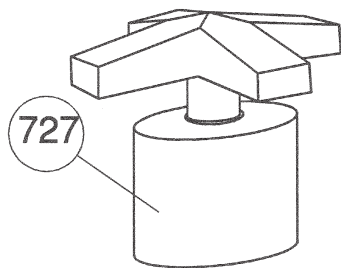

Pos.	Descrizione	Description	Cod.
5	Vitone ceramic disc	Ceramic disc valve	C 7075
73	Asta comando scarico con pomolo	pop-up rod with knob	C 7308
76	Calotta zigrinata	Knurled nut	CSA C 7322 / C 7324
89	Guarnizione gomma 45x27x5	Rubber washer 45x27x5	C 7583.1
90	Guarnizione bidet 1/2"	Bidet washer 1/2"	C 7584
91	Disco inox 1/2"	Stainless steel disc 1/2"	C 7250.12
92	Controdado ottone G 1/2"	Brass lock nut G 1/2"	C 7260.12
93	Controdado 12/19W con disco	Lock nut 12/19W with disc	C 7231
95	Guarnizione gomma 12x38x2	Rubber washer 12x38x2	C 7231
115	Vitone ceramic disc sinistro	Ceramic disc valve left	C 7075SX
137	Corpo scarico 1 1/4"	Waste body 1 1/4"	C 7322
138	Guarnizione corpo scarico	Waste body washer	C 7322
139	Guarnizione sotto piletta	Under drain washer	C 7322
140	Piletta	Drain	C 7322
141	Asta con sfere	Rod with ball	C 7322
146	Tappo	Stopper	C 7321/1
199	Snodino per asta scarico	Articulated joint for pop-up waste rod	C 7332
705	Maniglia serie Vincent	Vincent handle	C7628
706	O-ring 34x2	O-ring 34x2	C7586.94
717	Corpo rubinetto bidet Vincent con base quadra	Vincent bidet mixer body with square base	C 1010/6
718	Cappuccio centrale Vincent per bidet	Vincent central cap for bidet	C 1010
719	O-ring 30x3	O-ring 30x3	C 7586.100

## Margherita

Pos.	Descrizione	Description	Cod.
727	Maniglia serie Margherita per vasca	Margherita handle for bathtub	C7638G
728	Maniglia serie Margherita	Margherita handle	C7638