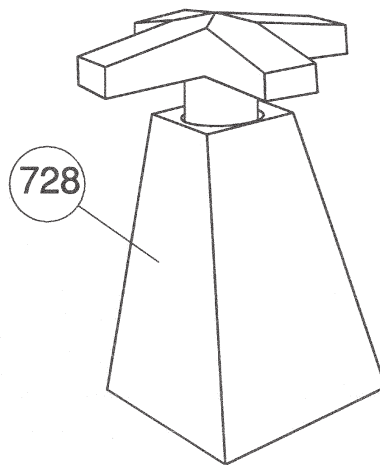

Pos.	Descrizione	Description	Cod.
5	Vitone ceramic disc	Ceramic disc valve	C 7075
73	Asta comando scarico con pomolo	pop-up rod with knob	C 7308
76	Calotta zigrinata	Knurled nut	CSA C 7322 / C 7324
89	Guarnizione gomma 45x27x5	Rubber washer 45x27x5	C 7583.1
90	Guarnizione bidet 1/2"	Bidet washer 1/2"	C 7584
91	Disco inox 1/2"	Stainless steel disc 1/2"	C 7250.12
92	Controdado ottone G 1/2"	Brass lock nut G 1/2"	C 7260.12
93	Controdado 12/19W con disco	Lock nut 12/19W with disc	C 7231
95	Guarnizione gomma 12x38x2	Rubber washer 12x38x2	C 7231
115	Vitone ceramic disc sinistro	Ceramic disc valve left	C 7075SX
137	Corpo scarico 1 1/4"	Waste body 1 1/4"	C 7322
138	Guarnizione corpo scarico	Waste body washer	C 7322
139	Guarnizione sotto piletta	Under drain washer	C 7322
140	Piletta	Drain	C 7322
141	Asta con sfere	Rod with ball	C 7322
146	Tappo	Stopper	C 7321/1
199	Snodino per asta scarico	Articulated joint for pop-up waste rod	C 7332
705	Maniglia serie Vincent	Vincent handle	C7628
706	O-ring 34x2	O-ring 34x2	C7586.94
717	Corpo rubinetto bidet Vincent con base quadra	Vincent bidet mixer body with square base	C 1010/6
718	Cappuccio centrale Vincent per bidet	Vincent central cap for bidet	C 1010
719	O-ring 30x3	O-ring 30x3	C 7586.100

## Margherita

Pos.	Descrizione	Description	Cod.
727	Maniglia serie Margherita per vasca	Margherita handle for bathtub	C7638G
728	Maniglia serie Margherita	Margherita handle	C7638