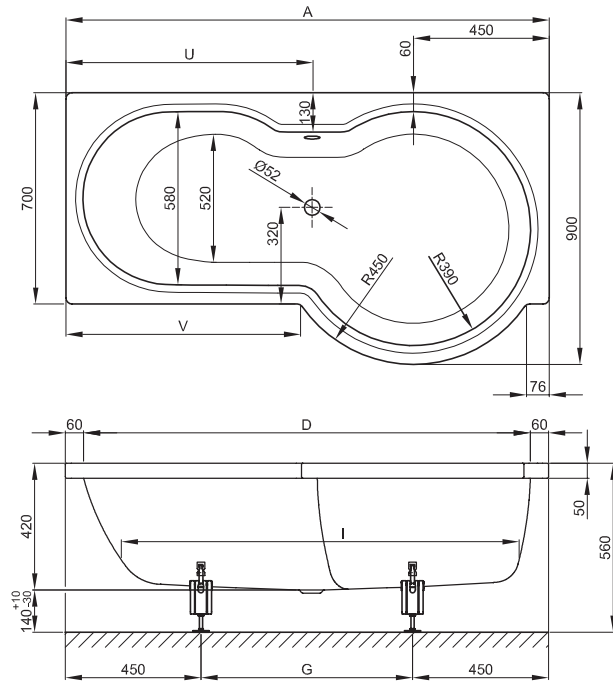

BETTECORA

size 160 x 90/70 cm, shower area right, article no. 2810

Design: sieger design

dimension	A	D	G	I	U	V	article no.	Volume
160 x 90 x 42 cm	1600	1480	700	1310	815	776	2810 right	147 litre
160 x 90 x 42 cm	1600	1480	700	1310	815	776	2820 left	147 litre
170 x 90 x 42 cm	1700	1580	800	1410	915	876	2130 right	160 litre
170 x 90 x 42 cm	1700	1580	800	1410	915	876	2830 left	160 litre
180 x 90 x 42 cm	1800	1680	900	1510	1015	976	8780 right	173 litre
180 x 90 x 42 cm	1800	1680	900	1510	1015	976	8790 left	173 litre

all measurements in mm.