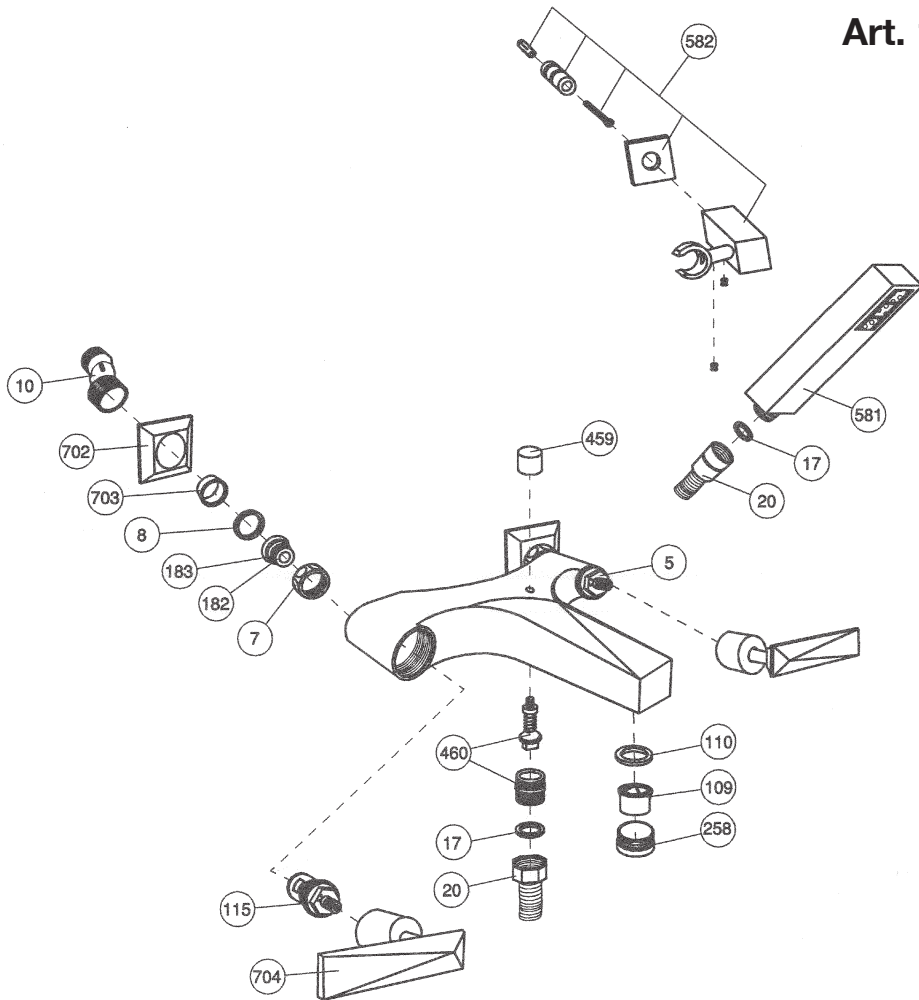

# Art. 1002

Pos.	Descrizione	Description	Cod.
5	Vitone ceramic disc	Ceramic disc valve	C 7075
7	Calotta per eccentrico G 3/4"	Nut for eccentric G 3/4"	C 7060
8	Guarnizione fibra 24x18x2	Fibre washer 24x18x2	C 7573.1
10	Gambo eccentrico	Eccentric shank	C 7204A
17	Guarnizione fibra 18x12.5x2	Fibre washer 18x12.5x2	C 7573
20	Flessibile cm.150 1/2"x 1/2" doppia aggraffatura	Double spiral flexible hose cm.150 1/2"x1/2"	C 7097
109	Aeratore 28 x 1	Aerator 28 x 1	C 7086.28
110	Guarnizione per aeratore 28 x 1	Washer for aerator 28 x 1	C 7086.28
115	Vitone ceramic disc sinistro	Ceramic disc valve left	C 7075SX
182	Sede mm.11.5	Seat mm. 11.5	C 7052
183	O-ring Ø16.1x1.6	O-ring Ø16.1x1.6	C 7586.61
258	Aeratore M 28x1	Aerator M 28x1	C 7082
459	Pomolo per deviatore automatico	Knob for automatic diverter	C 3601/6
460	Deviazione completa vasca "Pumori"	Diverter kit for bath mixer "Pumori"	C 7003
581	Doccetta Antelao	Shower Antelao	C 7139
582	Supporto doccia quadra	Antelao duplexhook for wall mounting ext.type	C 7138
702	Cappuccio Vincent per eccentrico	Cap "Vincent" for eccentric	C7220/9
703	Adattatore per eccentrico Vincent	Adapter Vincent for eccentric	C7220/11
704	Maniglia serie Vincent per vasca	Vincent handle for bathtub	C7628G

# Varianti maniglie - Variations handles

## Margherita

Pos.	Descrizione	Description	Cod.
727	Maniglia serie Margherita per vasca	Margherita handle for bathtub	C7638G
728	Maniglia serie Margherita	Margherita handle	C7638