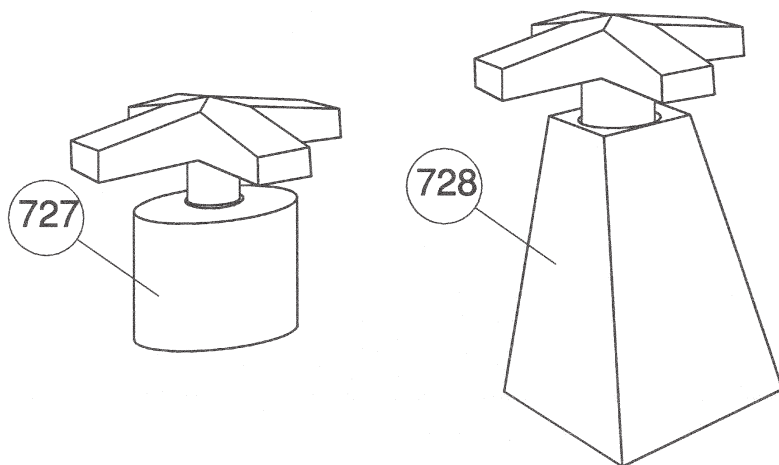

# Art. 1002

Pos.	Descrizione	Description	Cod.
5	Vitone ceramic disc	Ceramic disc valve	C 7075
7	Calotta per eccentrico G 3/4"	Nut for eccentric G 3/4"	C 7060
8	Guarnizione fibra 24x18x2	Fibre washer 24x18x2	C 7573.1
10	Gambo eccentrico	Eccentric shank	C 7204A
17	Guarnizione fibra 18x12.5x2	Fibre washer 18x12.5x2	C 7573
20	Flessibile cm.150 1/2"x 1/2" doppia aggraffatura	Double spiral flexible hose cm.150 1/2"x1/2"	C 7097
109	Aeratore 28 x 1	Aerator 28 x 1	C 7086.28
110	Guarnizione per aeratore 28 x 1	Washer for aerator 28 x 1	C 7086.28
115	Vitone ceramic disc sinistro	Ceramic disc valve left	C 7075SX
182	Sede mm.11.5	Seat mm. 11.5	C 7052
183	O-ring Ø16.1x1.6	O-ring Ø16.1x1.6	C 7586.61
258	Aeratore M 28x1	Aerator M 28x1	C 7082
459	Pomolo per deviatore automatico	Knob for automatic diverter	C 3601/6
460	Deviazione completa vasca "Pumori"	Diverter kit for bath mixer "Pumori"	C 7003
581	Doccetta Antelao	Shower Antelao	C 7139
582	Supporto doccia quadra	Antelao duplexhook for wall mounting ext.type	C 7138
702	Cappuccio Vincent per eccentrico	Cap "Vincent" for eccentric	C7220/9
703	Adattatore per eccentrico Vincent	Adapter Vincent for eccentric	C7220/11
704	Maniglia serie Vincent per vasca	Vincent handle for bathtub	C7628G

## Margherita

Pos.	Descrizione	Description	Cod.
727	Maniglia serie Margherita per vasca	Margherita handle for bathtub	C7638G
728	Maniglia serie Margherita	Margherita handle	C7638