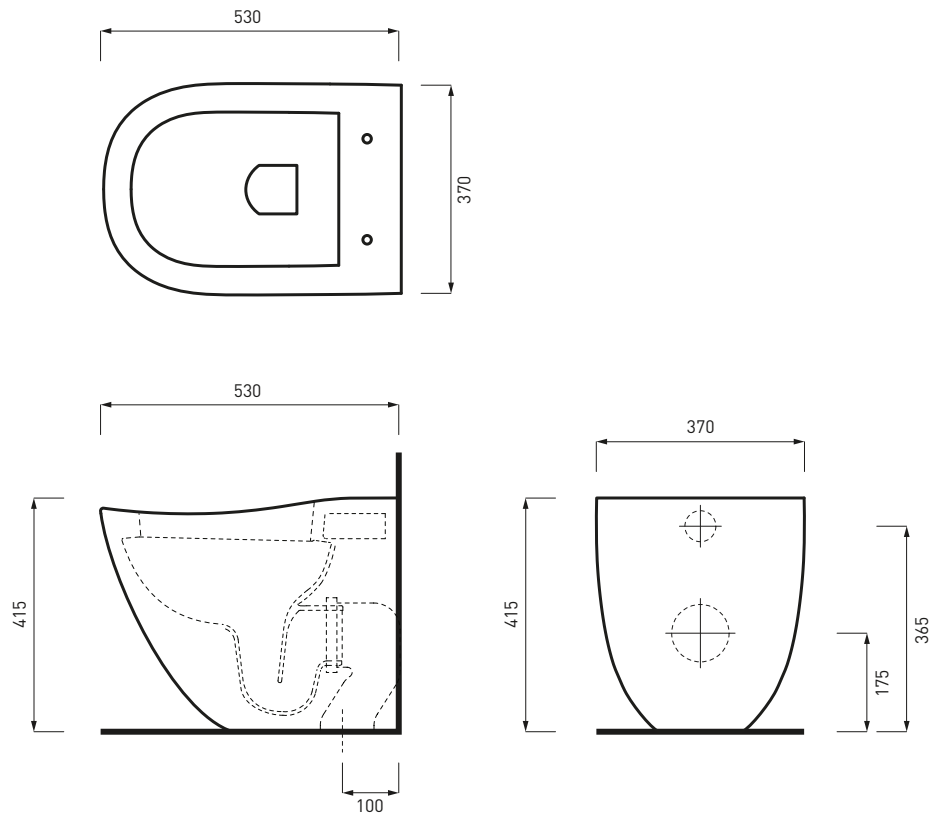

FLVA(X)* 

Vaso a terra bifunzionale completo di fissaggio (4,5 LT)*

Back to wall toilet with fixing kit (4,5 LT)

Inodoro a suelo con fixation (4,5 LT)

Cuvette bifonctionnelle, fixations incluses

Stand-WC , Abgang waage/senkrecht, mit Halterungen (4,5 LT)

FLBI(X)* 

Bidet a terra monoforo completo di fissaggio*

Back to wall one hole bidet with fixing kit

Bidé a suelo monoagujero con fixation

Bidet monotrou mit befestigungs kit

Stand-Bidet einloch