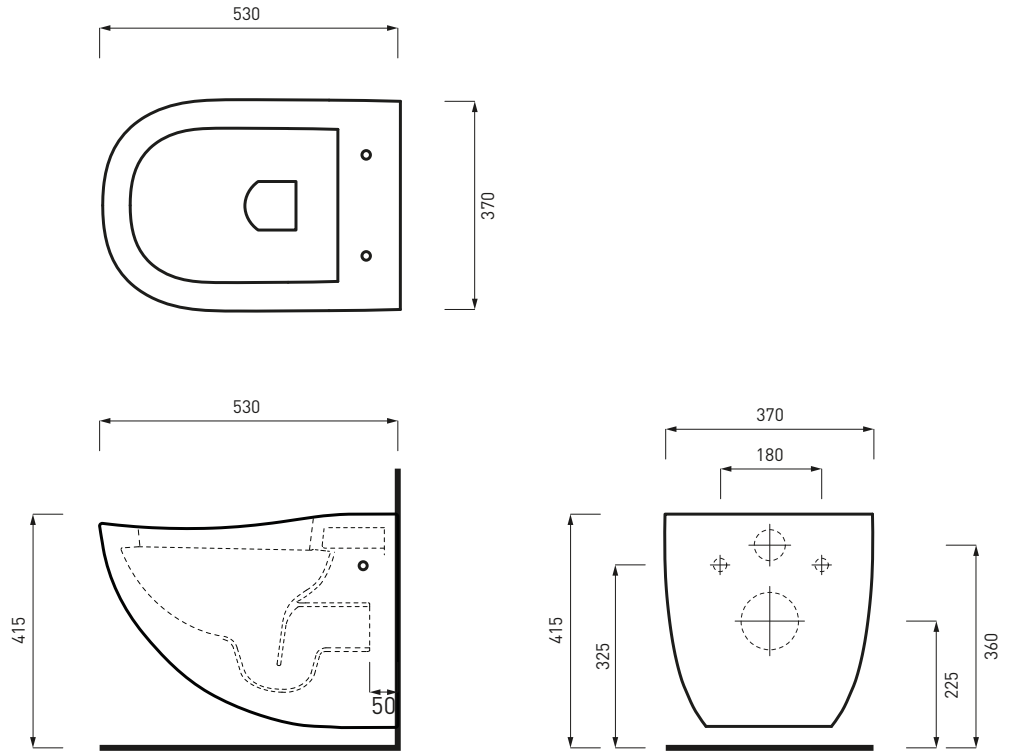

**FLVS(X)\*** 

Vaso sospeso completo di fissaggio  
Wall-hung toilet with fixing kit  
Inodoro suspendido completo con fijaciones  
Cuvette suspendue avec fixation  
Wand-WC mit BefestigungsKit

**FLBS(X)\*** 

Bidet sospeso monoforo completo di fissaggio  
Wall-hung single hole bidet with fixing kit  
Bidé suspendido monoagujero completo con fijaciones  
Bidet suspendu monotrou avec fixation  
Wand-Bidet einloch mit BefestigungsKit