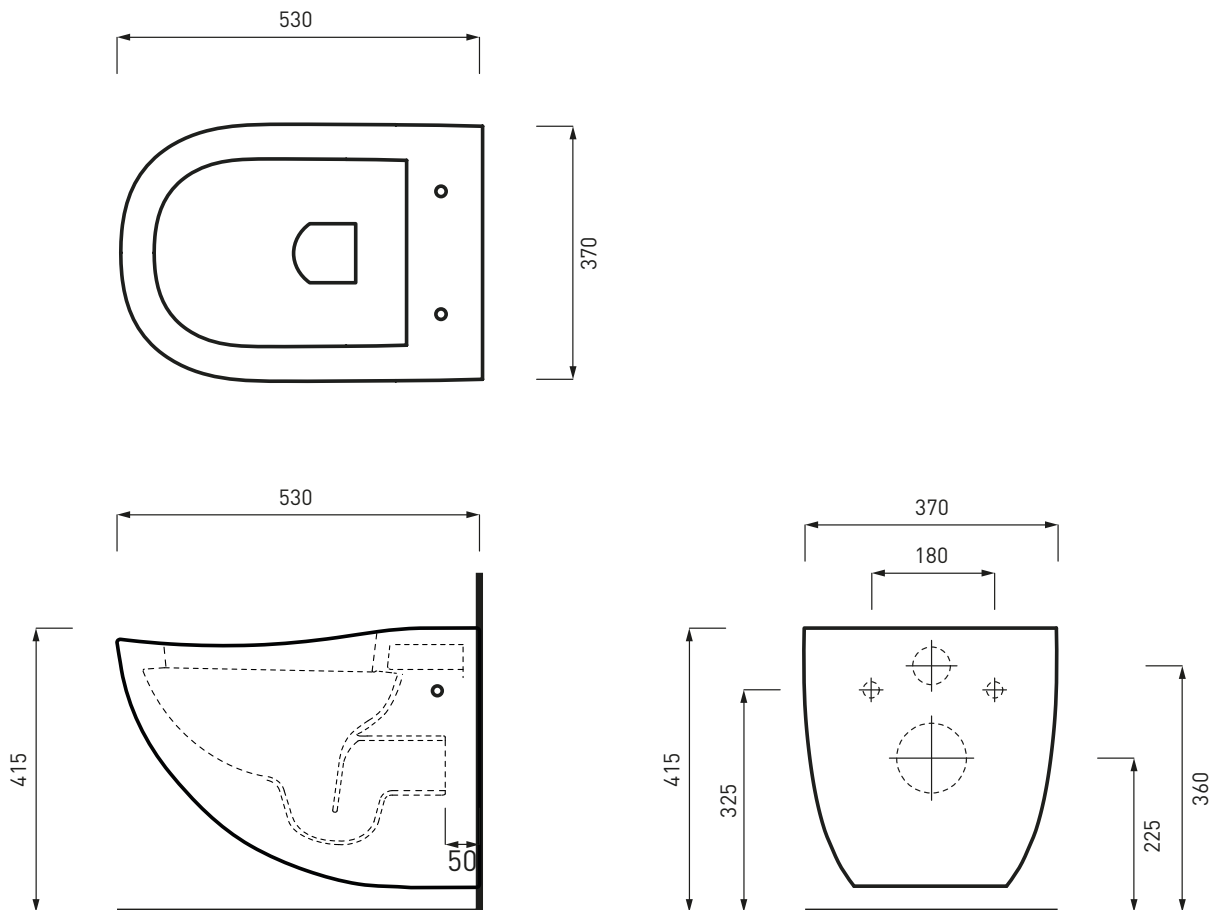

ATTENZIONE/ATTENTION:

Superfici, pesi e misure riportate possono presentare leggere differenze rispetto ai pezzi reali, in considerazione e accordo delle caratteristiche di tolleranza intrinseche del materiale ceramico e del suo processo produttivo. L'azienda si riserva di cambiare schede tecniche e caratteristiche di funzionamento degli articoli in ogni momento e senza necessità di preavviso.

ATTENZIONE/ATTENTION: