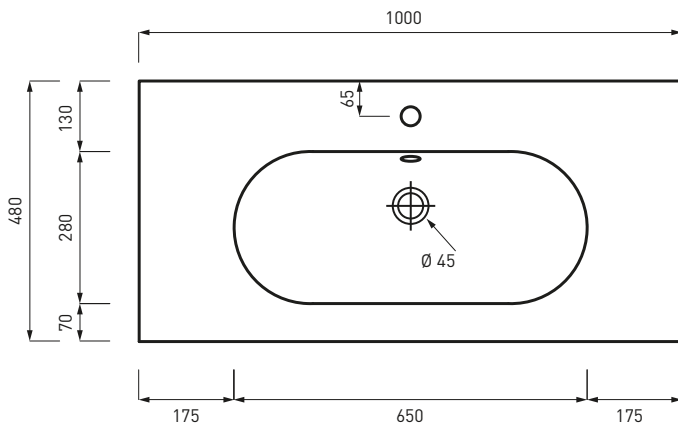

FLLS100(X)* ○ ● □ ◐

Lavabo sospeso 100*

Wall-hung washbasin 100
Lavabo suspendido 100
Lavabo suspendu 100
Hängender Waschbecken 100

*con sifone Cielo ART. **SISP**
*with Cielo siphon ART. **SISP**