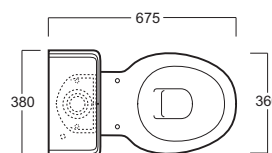

## Vaso monoblocco / Close coupled WC

simas<sup>®</sup>  
ACQUA SPACE

### LO 931/LO 922

Disegni Tecnici  
Technical Drawings

Vaso monoblocco con scarico a parete e cassetta con coperchio

*Close coupled WC with wall outlet and cistern with lid*