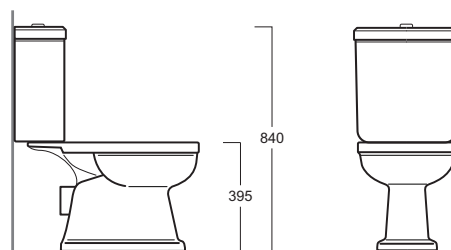

## Vaso monoblocco / Close coupled WC

simas<sup>®</sup>  
ACQUA SPACE

### LO 931/LO 922

Disegni Tecnici  
Technical Drawings

Vaso monoblocco con scarico a parete e cassetta con coperchio

*Close coupled WC with wall outlet and cistern with lid*