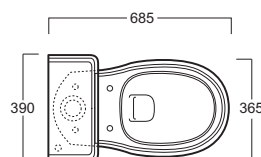

## AR 831/AR 822

Disegni Tecnici  
Technical Drawings

Vaso monoblocco con scarico a parete e cassetta con coperchio

Close coupled WC with wall outlet and cistern with lid

Accessori di completamento  
Accessories available

- Batteria di scarico ad aria per cassetta monoblocco D13
- Push button flush mechanism for close coupled cistern D13
- Batteria di scarico ad aria doppio flusso per cassetta monoblocco D21
- Push button double flush mechanism for close coupled cistern D21
- Rubinetto a squadro art. 120006
- Angle tap art. 120006
- Coprivaso in poliestere con cerniere cromo AR 002 o cerniere oro/bronzo AR 003
- Polyester toilet seat with chrome finish hinges AR 002 or gold/bronze finish hinges AR 003
- Coprivaso in legno color noce con cerniere cromo AR 004 o cerniere oro/bronzo AR 005
- Wooden toilet seat walnut-finish with chrome-finish hinges AR 004 or gold/bronze-finish hinges AR 005
- Scatola viti di fissaggio F81
- Set of fixing screw F81