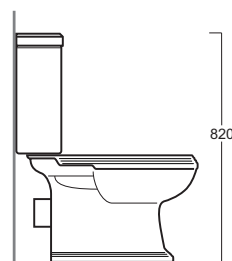

# Arcade

Vaso monoblocco / Close coupled WC

## AR 831/AR 822

Disegni Tecnici  
Technical Drawings

Vaso monoblocco con scarico a parete e cassetta con coperchio

Close coupled WC with wall outlet and cistern with lid

Accessori di completamento  
Accessories available

- Batteria di scarico ad aria per cassetta monoblocco D13
- Push button flush mechanism for close coupled cistern D13
- Batteria di scarico ad aria doppio flusso per cassetta monoblocco D21
- Push button double flush mechanism for close coupled cistern D21
- Rubinetto a squadro art. 120006
- Angle tap art. 120006
- Coprivaso in poliestere con cerniere cromo AR 002 o cerniere oro/bronzo AR 003
- Polyester toilet seat with chrome finish hinges AR 002 or gold/bronze finish hinges AR 003
- Coprivaso in legno color noce con cerniere cromo AR 004 o cerniere oro/bronzo AR 005
- Wooden toilet seat walnut-finish with chrome-finish hinges AR 004 or gold/bronze-finish hinges AR 005
- Scatola viti di fissaggio F81
- Set of fixing screw F81