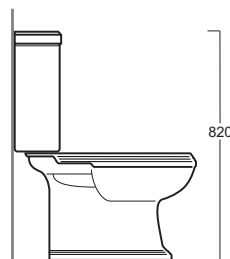

Arcade

Cassetta monoblocco / Close coupled cistern

simas[®]
ACQUA SPACE

AR 821/AR 822

Disegni Tecnici
Technical Drawings

Vaso monoblocco con scarico a pavimento
e cassetta con coperchio

*Close coupled WC with floor outlet and
cistern with lid*

Accessori di completamento

Accessories available

- Batteria di scarico ad aria per cassetta monoblocco D13
- Push button flush mechanism for close coupled cistern D13
- Batteria di scarico ad aria doppio flusso per cassetta monoblocco D21
- Push button double flush mechanism for close coupled cistern D21
- Rubinetto a squadra art. 120006
- Angle tap art. 120006
- Coprivaso in poliestere con cerniere cromo AR 002 o cerniere oro/bronzo AR 003
- Polyester toilet seat with chrome finish hinges AR 002 or gold/bronze finish hinges AR 003
- Coprivaso in legno color noce con cerniere cromo AR 004 o cerniere oro/bronzo AR 005
- Wooden toilet seat walnut-finish with chrome-finish hinges AR 004 or gold/bronze-finish hinges AR 005
- Scatola viti di fissaggio F81
- Set of fixing screw F81