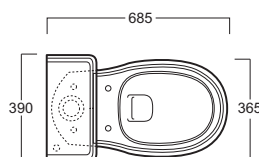

Arcade

Cassetta monoblocco / Close coupled cistern

simas®
ACQUA SPACE

AR 821/AR 822

Disegni Tecnici
Technical Drawings

Vaso monoblocco con scarico a pavimento
e cassetta con coperchio

*Close coupled WC with floor outlet and
cistern with lid*

Accessori di completamento

Accessories available

- Batteria di scarico ad aria per cassetta monoblocco D13
- Push button flush mechanism for close coupled cistern D13
- Batteria di scarico ad aria doppio flusso per cassetta monoblocco D21
- Push button double flush mechanism for close coupled cistern D21
- Rubinetto a squadra art. 120006
- Angle tap art. 120006
- Coprivaso in poliestere con cerniere cromo AR 002 o cerniere oro/bronzo AR 003
- Polyester toilet seat with chrome finish hinges AR 002 or gold/bronze finish hinges AR 003
- Coprivaso in legno color noce con cerniere cromo AR 004 o cerniere oro/bronzo AR 005
- Wooden toilet seat walnut-finish with chrome-finish hinges AR 004 or gold/bronze-finish hinges AR 005
- Scatola viti di fissaggio F81
- Set of fixing screw F81

Dati per montaggi

Installation Info