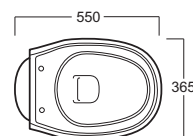

## AR 811

Disegni Tecnici  
Technical Drawings

Vaso con scarico a parete

WC whit wall outlet

Accessori di completamento

Accessories available

- Coprivaso in poliestere con cerniere cromo AR 002 o cerniere oro/bronzo AR 003
- Polyester toilet seat with chrome finish hinges AR 002 or gold/bronze finish hinges AR 003
- Coprivaso in legno color noce con cerniere cromo AR 004 o cerniere oro/bronzo AR 005
- Wooden toilet seat walnut-finish with chrome-finish hinges AR 004 or gold/bronze-finish hinges AR 005
- Canna vaso con rosone art. 120005
- pipe with flange art. 120005
- Scatola viti di fissaggio F81
- Set of fixing screw F81