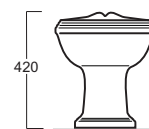

## AR 811

Disegni Tecnici  
Technical Drawings

Vaso con scarico a parete

WC whit wall outlet

Accessori di completamento

Accessories available

- Coprivaso in poliestere con cerniere cromo AR 002 o cerniere oro/bronzo AR 003
- Polyester toilet seat with chrome finish hinges AR 002 or gold/bronze finish hinges AR 003
- Coprivaso in legno color noce con cerniere cromo AR 004 o cerniere oro/bronzo AR 005
- Wooden toilet seat walnut-finish with chrome-finish hinges AR 004 or gold/bronze-finish hinges AR 005
- Canna vaso con rosone art. 120005
- pipe with flange art. 120005
- Scatola viti di fissaggio F81
- Set of fixing screw F81