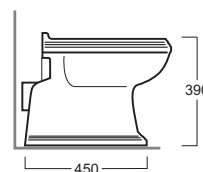

## AR 811

Disegni Tecnici  
Technical Drawings

Vaso con scarico a parete

WC whit wall outlet

Accessori di completamento

Accessories available

- Coprivaso in poliestere con cerniere cromo AR 002 o cerniere oro/bronzo AR 003
- Polyester toilet seat with chrome finish hinges AR 002 or gold/bronze finish hinges AR 003
- Coprivaso in legno color noce con cerniere cromo AR 004 o cerniere oro/bronzo AR 005
- Wooden toilet seat walnut-finish with chrome-finish hinges AR 004 or gold/bronze-finish hinges AR 005
- Canna vaso con rosone art. 120005
- pipe with flange art. 120005
- Scatola viti di fissaggio F81
- Set of fixing screw F81