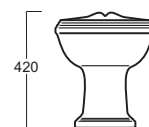

Arcade

Vaso / WC

simas[®]
ACQUA SPACE

AR 801

Disegni Tecnici
Technical Drawings

Vaso con scarico a pavimento

WC whit floor outlet

Accessori di completamento

Accessories available

- Coprivaso in poliestere con cerniere cromo AR 002 o cerniere oro/bronzo AR 003
- Polyester toilet seat with chrome finish hinges AR 002 or gold/bronze finish hinges AR 003
- Coprivaso in legno color noce con cerniere cromo AR 004 o cerniere oro/bronzo AR 005
- Wooden toilet seat walnut-finish with chrome-finish hinges AR 004 or gold/bronze-finish hinges AR 005
- Canna vaso con rosone art. 120005
- pipe with flange art. 120005
- Scatola viti di fissaggio F81
- Set of fixing screw F81