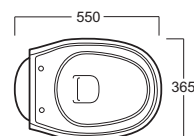

Arcade

Vaso / WC

simas®
ACQUA SPACE

AR 801

Disegni Tecnici
Technical Drawings

Vaso con scarico a pavimento

WC whit floor outlet

Accessori di completamento

Accessories available

- Coprivaso in poliestere con cerniere cromo AR 002 o cerniere oro/bronzo AR 003
- Polyester toilet seat with chrome finish hinges AR 002 or gold/bronze finish hinges AR 003
- Coprivaso in legno color noce con cerniere cromo AR 004 o cerniere oro/bronzo AR 005
- Wooden toilet seat walnut-finish with chrome-finish hinges AR 004 or gold/bronze-finish hinges AR 005
- Canna vaso con rosone art. 120005
- pipe with flange art. 120005
- Scatola viti di fissaggio F81
- Set of fixing screw F81

Dati per montaggi

Installation Info