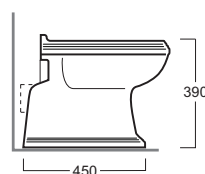

Arcade

Vaso / WC

simas®
ACQUA SPACE

AR 801

Disegni Tecnici
Technical Drawings

Vaso con scarico a pavimento

WC whit floor outlet

Accessori di completamento

Accessories available

- Coprivaso in poliestere con cerniere cromo AR 002 o cerniere oro/bronzo AR 003
- Polyester toilet seat with chrome finish hinges AR 002 or gold/bronze finish hinges AR 003
- Coprivaso in legno color noce con cerniere cromo AR 004 o cerniere oro/bronzo AR 005
- Wooden toilet seat walnut-finish with chrome-finish hinges AR 004 or gold/bronze-finish hinges AR 005
- Canna vaso con rosone art. 120005
- pipe with flange art. 120005
- Scatola viti di fissaggio F81
- Set of fixing screw F81

Dati per montaggi

Installation Info