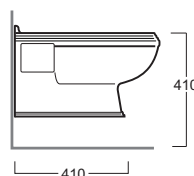

Arcade

Bidet sospeso / wall hung bidet

AR 843

Disegni Tecnici
Technical Drawings

Bidet sospeso monoforo senza brida

Wall hung bidet with single tap hole without rim supply

Accessori di completamento

Accessories available

- Sifone lavabo/bidet da 1^{1/4} art.120042
- Trap for washbasin/bidet 1^{1/4} art.120042
- Batteria bidet monoforo art. 30007
- One hole bidet mixer art. 30007
- Cannuccia a squadro niplex lavabo/bidet art. 120008
- Angle tub wash niplex basin/bidet art. 120008