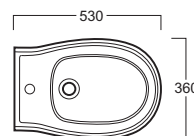

Arcade

Bidet sospeso / wall hung bidet

AR 843

Disegni Tecnici
Technical Drawings

Bidet sospeso monoforo senza brida

Wall hung bidet with single tap hole without rim supply

Accessori di completamento

Accessories available

- Sifone lavabo/bidet da 1^{1/4} art.120042
- Trap for washbasin/bidet 1^{1/4} art.120042
- Batteria bidet monoforo art. 30007
- One hole bidet mixer art. 30007
- Cannuccia a squadro niplex lavabo/bidet art. 120008
- Angle tub wash niplex basin/bidet art. 120008