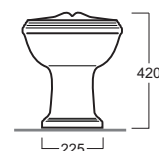

Arcade

Bidet / Bidet

simas[®]
ACQUA SPACE

AR 833

Disegni Tecnici
Technical Drawings

Bidet monoforo senza brida predisposto per
rubinetteria a tre fori

Single hole bidet without rim supply pre-punched
for three tap holes

Accessori di completamento
Accessories available

- Sifone lavabo/bidet da 1^{1/4} art.120042
- Trap for washbasin/bidet 1^{1/4} art.120042
- Gruppo bidet monoforo art. 30004
- Three holes tap set for bidet art. 30004
- Batteria bidet monoforo art. 30007
- One hole bidet mixer art. 30007
- Batteria bidet tre fori art. 300015
- Three hole bidet mixer art. 300015
- Cannuccia a squadro niple lavabo/bidet art. 120008
- Angle tub wash niple basin/bidet art. 120008
- Scatola viti di fissaggio F81
- Set of fixing screw F81