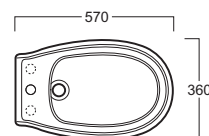

Arcade

Bidet / Bidet

simas[®]
ACQUA SPACE

AR 833

Disegni Tecnici
Technical Drawings

Bidet monoforo senza brida predisposto per
rubinetteria a tre fori

Single hole bidet without rim supply pre-punched
for three tap holes

Accessori di completamento
Accessories available

- Sifone lavabo/bidet da 1^{1/4} art.120042
- Trap for washbasin/bidet 1^{1/4} art.120042
- Gruppo bidet monoforo art. 30004
- Three holes tap set for bidet art. 30004
- Batteria bidet monoforo art. 30007
- One hole bidet mixer art. 30007
- Batteria bidet tre fori art. 300015
- Three hole bidet mixer art. 300015
- Cannuccia a squadro niple lavabo/bidet art. 120008
- Angle tub wash niple basin/bidet art. 120008
- Scatola viti di fissaggio F81
- Set of fixing screw F81