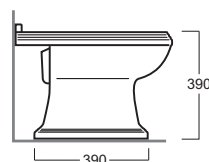

Arcade

Bidet / Bidet

simas[®]
ACQUA SPACE

AR 833

Disegni Tecnici
Technical Drawings

Bidet monoforo senza brida predisposto per
rubinetteria a tre fori

Single hole bidet without rim supply pre-punched
for three tap holes

Accessori di completamento
Accessories available

- Sifone lavabo/bidet da 1^{1/4} art.120042
- Trap for washbasin/bidet 1^{1/4} art.120042
- Gruppo bidet monoforo art. 30004
- Three holes tap set for bidet art. 30004
- Batteria bidet monoforo art. 30007
- One hole bidet mixer art. 30007
- Batteria bidet tre fori art. 300015
- Three hole bidet mixer art. 300015
- Cannuccia a squadro niple lavabo/bidet art. 120008
- Angle tub wash niple basin/bidet art. 120008
- Scatola viti di fissaggio F81
- Set of fixing screw F81