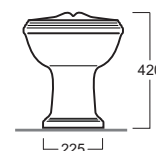

## AR 823

Disegni Tecnici  
Technical Drawings

Bidet monoforo con brida predisposto per rubinetteria a tre fori

Single hole bidet with rim supply pre-punched for three tap holes

Accessori di completamento  
Accessories available

- Sifone lavabo/bidet da 1<sup>1/4</sup> art.120042
- Trap for washbasin/bidet 1<sup>1/4</sup> art.120042
- Gruppo bidet monoforo art. 30004
- Three holes tap set for bidet art. 30004
- Batteria bidet monoforo art. 30007
- One hole bidet mixer art. 30007
- Batteria bidet tre fori art. 300015
- Three hole bidet mixer art. 300015
- Cannuccia a squadro niple lavabo/bidet art. 120008
- Angle tub wash niple basin/bidet art. 120008
- Scatola viti di fissaggio F81
- Set of fixing screw F81