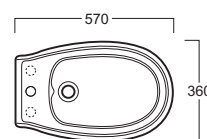

## AR 823

Disegni Tecnici  
Technical Drawings

Bidet monoforo con brida predisposto per rubinetteria a tre fori

Single hole bidet with rim supply pre-punched for three tap holes

Accessori di completamento  
Accessories available

- Sifone lavabo/bidet da 1<sup>1/4</sup> art.120042
- Trap for washbasin/bidet 1<sup>1/4</sup> art.120042
- Gruppo bidet monoforo art. 30004
- Three holes tap set for bidet art. 30004
- Batteria bidet monoforo art. 30007
- One hole bidet mixer art. 30007
- Batteria bidet tre fori art. 300015
- Three hole bidet mixer art. 300015
- Cannuccia a squadro niple lavabo/bidet art. 120008
- Angle tub wash niple basin/bidet art. 120008
- Scatola viti di fissaggio F81
- Set of fixing screw F81