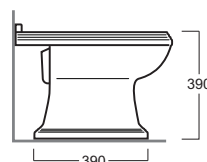

## AR 823

Disegni Tecnici  
Technical Drawings

Bidet monoforo con brida predisposto per rubinetteria a tre fori

Single hole bidet with rim supply pre-punched for three tap holes

Accessori di completamento  
Accessories available

- Sifone lavabo/bidet da 1<sup>1/4</sup> art.120042
- Trap for washbasin/bidet 1<sup>1/4</sup> art.120042
- Gruppo bidet monoforo art. 30004
- Three holes tap set for bidet art. 30004
- Batteria bidet monoforo art. 30007
- One hole bidet mixer art. 30007
- Batteria bidet tre fori art. 300015
- Three hole bidet mixer art. 300015
- Cannuccia a squadro niple lavabo/bidet art. 120008
- Angle tub wash niple basin/bidet art. 120008
- Scatola viti di fissaggio F81
- Set of fixing screw F81