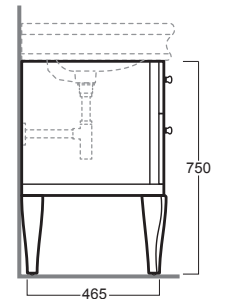

## LAM90

Disegni Tecnici  
Technical Drawings

Mobile per consolle LA11 finitura bianco  
lucido/nero lucido/tortora lucido

Cabinet for console LA11 glossy white/  
glossy black/glossy dove grey finish

Accessori di completamento  
Accessories available

- LA11 Consolle 90
- LA11 Console 90
- LAS1 Specchio
- LAS1 Mirror
- Scatola viti di fissaggio F89
- Set of fixing screw F89

Dati per montaggi  
Installation Info