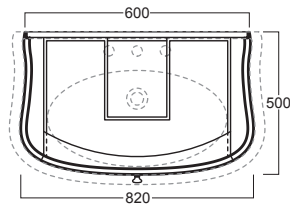

Lante

Mobile / Cabinet

simas®
ACQUA SPACE

LAM90

Disegni Tecnici
Technical Drawings

Mobile per consolle LA11 finitura bianco
lucido/nero lucido/tortora lucido

Cabinet for console LA11 glossy white/
glossy black/glossy dove grey finish

Accessori di completamento
Accessories available

- LA11 Consolle 90
- LA11 Console 90
- LAS1 Specchio
- LAS1 Mirror
- Scatola viti di fissaggio F89
- Set of fixing screw F89

Dati per montaggi
Installation Info