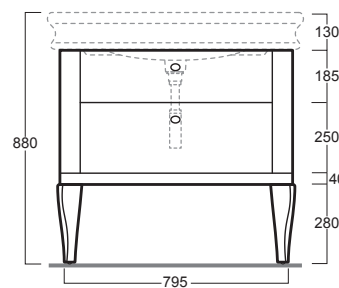

## LAM90

Disegni Tecnici  
Technical Drawings

Mobile per consolle LA11 finitura bianco  
lucido/nero lucido/tortora lucido

Cabinet for console LA11 glossy white/  
glossy black/glossy dove grey finish

Accessori di completamento  
Accessories available

- LA11 Consolle 90
- LA11 Console 90
- LAS1 Specchio
- LAS1 Mirror
- Scatola viti di fissaggio F89
- Set of fixing screw F89

Dati per montaggi  
Installation Info