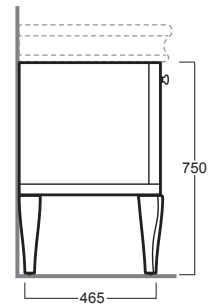

Lante

Mobile / Cabinet

LAM70

Disegni Tecnici
Technical Drawings

Mobile per lavabo LA10 finitura bianco
lucido/nero lucido/tortora lucido

Cabinet for washbasin LA10 glossy white/
glossy black/glossy dove grey finish

Accessori di completamento
Accessories available

- LA10 Lavabo70
- LA10 washbasin 70
- LAS1 Specchio
- LAS1 Mirror
- Scatola viti di fissaggio F89
- Set of fixing screw F89

Dati per montaggi
Installation Info