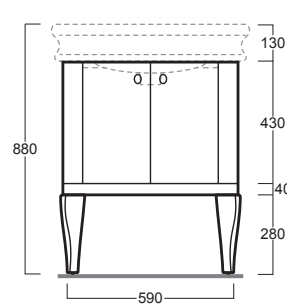

Lante

Mobile / Cabinet

LAM70

Disegni Tecnici
Technical Drawings

Mobile per lavabo LA10 finitura bianco
lucido/nero lucido/tortora lucido

Cabinet for washbasin LA10 glossy white/
glossy black/glossy dove grey finish

Accessori di completamento
Accessories available

- LA10 Lavabo70
- LA10 washbasin 70
- LAS1 Specchio
- LAS1 Mirror
- Scatola viti di fissaggio F89
- Set of fixing screw F89

Dati per montaggi
Installation Info