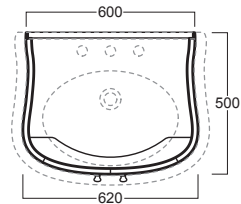

Lante

Mobile / Cabinet

LAM70

Disegni Tecnici
Technical Drawings

Mobile per lavabo LA10 finitura bianco
lucido/nero lucido/tortora lucido

Cabinet for washbasin LA10 glossy white/
glossy black/glossy dove grey finish

Accessori di completamento
Accessories available

- LA10 Lavabo70
- LA10 washbasin 70
- LAS1 Specchio
- LAS1 Mirror
- Scatola viti di fissaggio F89
- Set of fixing screw F89

Dati per montaggi
Installation Info