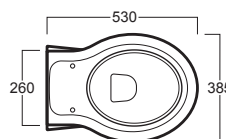

## LA 18

Disegni Tecnici  
Technical Drawings

Vaso sospeso

Wall hung WC

Accessori di completamento

Accessories available

- Coprivaso in poliestere con cerniere cromo LA 002 o cerniere oro/bronzo LA 003
- Polyester toilet seat with chrome finish hinges LA 002 or gold/bronze finish hinges LA 003
- Coprivaso in legno color noce con cerniere cromo LA 004 o cerniere oro/bronzo LA 005
- Wooden toilet seat walnut-finish with chrome-finish hinges LA 004 or gold/bronze-finish hinges LA 005
- Coprivaso in poliestere con cerniere rallentate cromo LA 006 o cerniere oro/bronzo LA 007
- Polyester toilet seat with chrome finish soft-closing hinges LA 006 or gold/bronze finish hinges LA 007
- Coprivaso in legno color noce con cerniere rallentate cromo LA 008 o cerniere oro/bronzo LA 009
- Wooden toilet seat walnut-finish with chrome-finish soft-closing hinges LA 008 or gold/bronze-finish hinges LA 009
- F84 Coppia staffe di fissaggio per vaso/bidet sospesi
- F84 A pair of brackets for wall hung WC/bidet