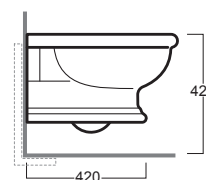

## LA 18

Disegni Tecnici  
Technical Drawings

Vaso sospeso

Wall hung WC

Accessori di completamento

Accessories available

- Coprivaso in poliestere con cerniere cromo LA 002 o cerniere oro/bronzo LA 003
- Polyester toilet seat with chrome finish hinges LA 002 or gold/bronze finish hinges LA 003
- Coprivaso in legno color noce con cerniere cromo LA 004 o cerniere oro/bronzo LA 005
- Wooden toilet seat walnut-finish with chrome-finish hinges LA 004 or gold/bronze-finish hinges LA 005
- Coprivaso in poliestere con cerniere rallentate cromo LA 006 o cerniere oro/bronzo LA 007
- Polyester toilet seat with chrome finish soft-closing hinges LA 006 or gold/bronze finish hinges LA 007
- Coprivaso in legno color noce con cerniere rallentate cromo LA 008 o cerniere oro/bronzo LA 009
- Wooden toilet seat walnut-finish with chrome-finish soft-closing hinges LA 008 or gold/bronze-finish hinges LA 009
- F84 Coppia staffe di fissaggio per vaso/bidet sospesi
- F84 A pair of brackets for wall hung WC/bidet