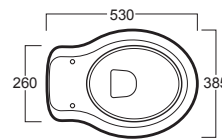

Lante

Vaso / WC

LA 02

Disegni Tecnici
Technical Drawings

Vaso con scarico a parete

WC with wall outlet

Accessori di completamento

Accessories available

- Coprivaso in poliestere con cerniere cromo LA 002 o cerniere oro/bronzo LA 003
- Polyester toilet seat with chrome finish hinges LA 002 or gold/bronze finish hinges LA 003
- Coprivaso in legno color noce con cerniere cromo LA 004 o cerniere oro/bronzo LA 005
- Wooden toilet seat walnut-finish with chrome-finish hinges LA 004 or gold/bronze-finish hinges LA 005
- Coprivaso in poliestere con cerniere rallentate cromo LA 006 o cerniere oro/bronzo LA 007
- Polyester toilet seat with chrome finish soft-closing hinges LA 006 or gold/bronze finish hinges LA 007
- Coprivaso in legno color noce con cerniere rallentate cromo LA 008 o cerniere oro/bronzo LA 009
- Wooden toilet seat walnut-finish with chrome-finish soft-closing hinges LA 008 or gold/bronze-finish hinges LA 009
- Canna vaso con rosone art. 120005
- Pipe with flange art. 120005