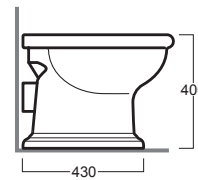

Lante

Vaso / WC

LA 02

Disegni Tecnici
Technical Drawings

Vaso con scarico a parete

WC with wall outlet

Accessori di completamento

Accessories available

- Coprivaso in poliestere con cerniere cromo LA 002 o cerniere oro/bronzo LA 003
- Polyester toilet seat with chrome finish hinges LA 002 or gold/bronze finish hinges LA 003
- Coprivaso in legno color noce con cerniere cromo LA 004 o cerniere oro/bronzo LA 005
- Wooden toilet seat walnut-finish with chrome-finish hinges LA 004 or gold/bronze-finish hinges LA 005
- Coprivaso in poliestere con cerniere rallentate cromo LA 006 o cerniere oro/bronzo LA 007
- Polyester toilet seat with chrome finish soft-closing hinges LA 006 or gold/bronze finish hinges LA 007
- Coprivaso in legno color noce con cerniere rallentate cromo LA 008 o cerniere oro/bronzo LA 009
- Wooden toilet seat walnut-finish with chrome-finish soft-closing hinges LA 008 or gold/bronze-finish hinges LA 009
- Canna vaso con rosone art. 120005
- Pipe with flange art. 120005