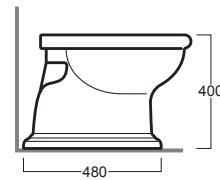

Lante

Vaso / WC

LA 01

Disegni Tecnici
Technical Drawings

Vaso con scarico a pavimento

WC with floor outlet

Accessori di completamento

Accessories available

- Coprivaso in poliestere con cerniere cromo LA 002 o cerniere oro/bronzo LA 003
  - Polyester toilet seat with chrome finish hinges LA 002 or gold/bronze finish hinges LA 003
- Coprivaso in legno color noce con cerniere cromo LA 004 o cerniere oro/bronzo LA 005
  - Wooden toilet seat walnut-finish with chrome-finish hinges LA 004 or gold/bronze-finish hinges LA 005
- Coprivaso in poliestere con cerniere rallentate cromo LA 006 o cerniere oro/bronzo LA 007
  - Polyester toilet seat with chrome finish soft-closing hinges LA 006 or gold/bronze finish hinges LA 007
- Coprivaso in legno color noce con cerniere rallentate cromo LA 008 o cerniere oro/bronzo LA 009
  - Wooden toilet seat walnut-finish with chrome-finish soft-closing hinges LA 008 or gold/bronze-finish hinges LA 009
- Canna vaso con rosone art.120005
  - Pipe with flange art. 120005

Dati per montaggi
Installation Info