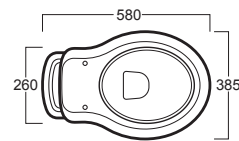

Lante

Vaso / WC

LA 01

Disegni Tecnici
Technical Drawings

Vaso con scarico a pavimento

WC with floor outlet

Accessori di completamento

Accessories available

- Coprivaso in poliestere con cerniere cromo LA 002 o cerniere oro/bronzo LA 003
- Polyester toilet seat with chrome finish hinges LA 002 or gold/bronze finish hinges LA 003
- Coprivaso in legno color noce con cerniere cromo LA 004 o cerniere oro/bronzo LA 005
- Wooden toilet seat walnut-finish with chrome-finish hinges LA 004 or gold/bronze-finish hinges LA 005
- Coprivaso in poliestere con cerniere rallentate cromo LA 006 o cerniere oro/bronzo LA 007
- Polyester toilet seat with chrome finish soft-closing hinges LA 006 or gold/bronze finish hinges LA 007
- Coprivaso in legno color noce con cerniere rallentate cromo LA 008 o cerniere oro/bronzo LA 009
- Wooden toilet seat walnut-finish with chrome-finish soft-closing hinges LA 008 or gold/bronze-finish hinges LA 009
- Canna vaso con rosone art.120005
- Pipe with flange art. 120005