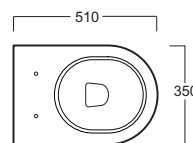

## EL 18

Disegni Tecnici  
Technical Drawings

Vaso sospeso.  
Completo do set di fissaggio F85

Wall hung WC.  
Complete with fixing set F85

Accessori di completamento  
Accessories available

- Coprivaso avvolgente in termoindurente cerniere cromo EL 003  
- Wrap-around thermoset toilet seat with chrome-finish hinges EL 003
- Coprivaso avvolgente in termoindurente cerniere rallentate cromo EL 004  
- Wrap-around thermoset toilet seat with chrome-finish soft-closing hinges EL 004
- Coppia staffe di fissaggio per vaso o bidet sospesi F 84  
- A pair of brackets for wall hung WC or bidet F 84