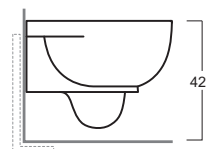

## EL 18

Disegni Tecnici  
Technical Drawings

Vaso sospeso.  
Completo do set di fissaggio F85

Wall hung WC.  
Complete with fixing set F85

Accessori di completamento  
Accessories available

- Coprivaso avvolgente in termoindurente cerniere cromo EL 003  
- Wrap-around thermoset toilet seat with chrome-finish hinges EL 003
- Coprivaso avvolgente in termoindurente cerniere rallentate cromo EL 004  
- Wrap-around thermoset toilet seat with chrome-finish soft-closing hinges EL 004
- Coppia staffe di fissaggio per vaso o bidet sospesi F 84  
- A pair of brackets for wall hung WC or bidet F 84