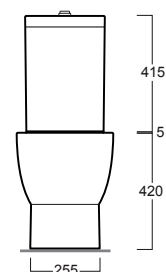

LFT

Vaso / WC

LFT 25 / LFT 26

Disegni Tecnici
Technical Drawings

Vaso monoblocco carenato Base con scarico a parete o pavimento (curva tecnica inclusa) e cassetta con coperchio.

Back to wall close coupled WC Base with wall or floor outlet (curved pipe included) and cistern with lid.

Accessori di completamento
Accessories available

- Batteria di scarico doppio flusso D 22
- Push button double flush mechanism D 22
- Coprivaso avvolgente in termoindurente cerniere cromo LFT 003
- *Wrap-around thermoset toilet seat with chrome-finish hinges LFT 003*
- Coprivaso avvolgente in termoindurente con cerniere rallentate cromo LFT 004
- *Wrap-around thermoset toilet seat with chrome-finish soft-closing hinges LFT 004*
- Scatola viti di fissaggio F82
- *Set of fixing screw F82*