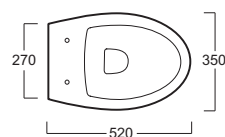

LFT

Vaso sospeso / Wall hung bidet

simas®
ACQUA SPACE

LFT 18

Disegni Tecnici
Technical Drawings

Vaso sospeso.
Completo di set di fissaggio F85

Wall hung WC.
Complete with fixing set F85

Accessori di completamento
Accessories available

- Coppia staffe di fissaggio per vaso o bidet sospesi F 84
- A pair of brackets for wall hung WC or bidet F 84
- Coprivaso avvolgente in termoindurente cerniere cromo LFT 003
- Wrap-around thermoset toilet seat with chrome-finish hinges LFT 003
- Coprivaso avvolgente in termoindurente con cerniere rallentate cromo LFT 004
- Wrap-around thermoset toilet seat with chrome-finish soft-closing hinges LFT 004

Dati per montaggi
Installation Info