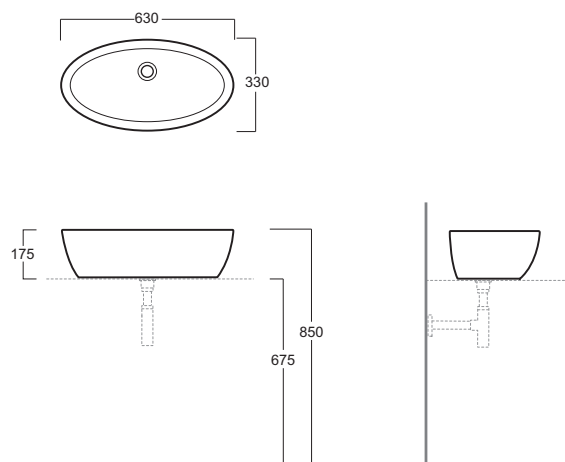

LFT

Lavabo / Washbasin

simas[®]
ACQUA SPACE

LFT 64

Disegni Tecnici
Technical Drawings

Lavabo 63 da appoggio

Counter top washbasin 63

Accessori di completamento

Accessories available

- Mobile sospeso LFT M200
- Wall mounted furniture LFT M200
- Mobile a terra LFT M201
- Free standing furniture LFT M201
- Scatola con cassetti LFT M202
- Box with drawers LFT M202
- Set scatole LFT M203
- Set of boxes LFT M203
- Specchio orientabile LFT S300
- Positionable mirror LFT S300
- Sifone lavabo da 1^{1/4} SIF 270
- Trap for washbasin 1^{1/4} SIF 270
- Piletta di scarico con chiusura a pressione "shut rapid" con troppo pieno PLSR 60
- Pop-up waste drainer with "shut rapid" push system with overflow PLSR 60
- Piletta di scarico diretto "free flow" con troppo pieno PLSF 60
- Fixed pop-up "free flow" waste drainer with overflow PLSF 60