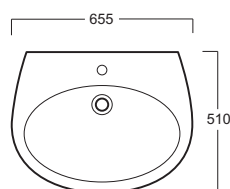

LFT

Lavabo / Washbasin

simas[®]
ACQUA SPACE

LFT 05

Disegni Tecnici
Technical Drawings

Lavabo 65 monoforo sospeso o su colonna

Washbasin 65 with single tap hole wall hung
or on pedestal

Accessori di completamento