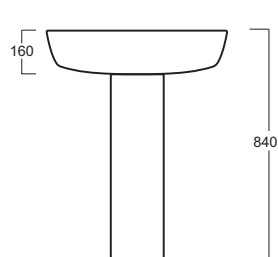

LFT

Lavabo / Washbasin

simas[®]
ACQUA SPACE

LFT 05

Disegni Tecnici
Technical Drawings

Lavabo 65 monoforo sospeso o su colonna

Washbasin 65 with single tap hole wall hung
or on pedestal

Accessori di completamento

Accessories available

- Colonna CN200
- Pedestal CN 200
- Mobile sospeso LFT M200
- Wall mounted furniture LFT M200
- Mobile a terra LFT M201
- Free standing furniture LFT M201
- Scatola con cassetti LFT M202
- Box with drawers LFT M202
- Set scatole LFT M203
- Set of boxes LFT M203
- Specchio orientabile LFT S300
- Positionable mirror LFT S300
- Sifone lavabo da 1^{1/4} SIF 270
- Trap for washbasin 1^{1/4} SIF 270
- Piletta di scarico con chiusura a pressione "shut rapid" con troppo pieno PLSR 60
- Pop-up waste drainer with "shut rapid" push system with overflow PLSR 60
- Piletta di scarico diretto "free flow" con troppo pieno PLSF 60
- Fixed pop-up "free flow" waste drainer with overflow PLSF 60
- Scatola viti di fissaggio F82
- Set of fixing screw F82