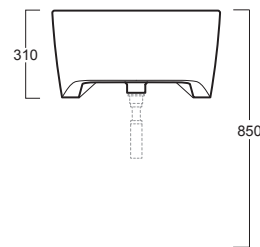

Degradè

Lavabo / Washbasin

simas[®]
ACQUA SPACE

DE 13

Disegni Tecnici
Technical Drawings

Lavabo 60 sospeso monoforo

Wall hung washbasin 60 with single tap hole

Accessori di completamento

Accessories available

- Mensola 40 DE 15
- Shelf 40 DE 15
- Mensola 60 DE 16
- Shelf 60 DE 16
- Sifone lavabo da 1^{1/4} SIF 165
- Trap for washbasin 1^{1/4} SIF 165
- Sifone lavabo da 1^{1/4} SIF 270
- Trap for washbasin 1^{1/4} SIF 270
- Piletta di scarico con chiusura a pressione "shut rapid" con troppo pieno PLSR 60
- Pop-up waste drainer with "shut rapid" push system with overflow PLSR 60
- Piletta di scarico diretto "free flow" con troppo pieno PLSF 60
- Fixed pop-up "free flow" waste drainer with overflow PLSF 60
- Scatola viti di fissaggio F89
- Set of fixing screw F89