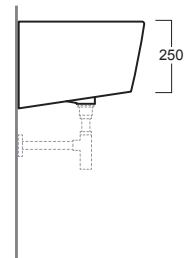

Degradè

Lavabo / Washbasin

simas[®]
ACQUA SPACE

DE 13

Disegni Tecnici
Technical Drawings

Lavabo 60 sospeso monoforo

Wall hung washbasin 60 with single tap hole

Accessori di completamento

Accessories available

- Mensola 40 DE 15
- Shelf 40 DE 15
- Mensola 60 DE 16
- Shelf 60 DE 16
- Sifone lavabo da 1^{1/4} SIF 165
- Trap for washbasin 1^{1/4} SIF 165
- Sifone lavabo da 1^{1/4} SIF 270
- Trap for washbasin 1^{1/4} SIF 270
- Piletta di scarico con chiusura a pressione "shut rapid" con troppo pieno PLSR 60
- Pop-up waste drainer with "shut rapid" push system with overflow PLSR 60
- Piletta di scarico diretto "free flow" con troppo pieno PLSF 60
- Fixed pop-up "free flow" waste drainer with overflow PLSF 60
- Scatola viti di fissaggio F89
- Set of fixing screw F89