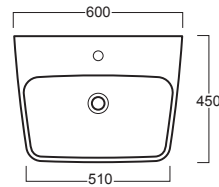

Degradè

Lavabo / Washbasin

simas[®]
ACQUA SPACE

DE 13

Disegni Tecnici
Technical Drawings

Lavabo 60 sospeso monoforo

Wall hung washbasin 60 with single tap hole

Accessori di completamento

Accessories available

- Mensola 40 DE 15
- Shelf 40 DE 15
- Mensola 60 DE 16
- Shelf 60 DE 16
- Sifone lavabo da 1^{1/4} SIF 165
- Trap for washbasin 1^{1/4} SIF 165
- Sifone lavabo da 1^{1/4} SIF 270
- Trap for washbasin 1^{1/4} SIF 270
- Piletta di scarico con chiusura a pressione "shut rapid" con troppo pieno PLSR 60
- Pop-up waste drainer with "shut rapid" push system with overflow PLSR 60
- Piletta di scarico diretto "free flow" con troppo pieno PLSF 60
- Fixed pop-up "free flow" waste drainer with overflow PLSF 60
- Scatola viti di fissaggio F89
- Set of fixing screw F89