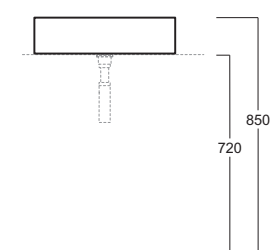

Flow

Lavabo / Washbasin

simas[®]
ACQUA SPACE

FL 12

Disegni Tecnici
Technical Drawings

Lavabo 50 rettangolare da appoggio

Rectangular counter top washbasin 50

Accessori di completamento

Accessories available

- Specchio FL 34
- Mirror FL 34
- Sifone lavabo da 1^{1/4} SIF 165
- Trap for washbasin 1^{1/4} SIF 165
- Sifone lavabo da 1^{1/4} SIF 270
- Trap for washbasin 1^{1/4} SIF 270
- Piletta di scarico con chiusura a pressione "shut rapid" con troppo pieno PLSR 60
- Pop-up waste drainer with "shut rapid" push system with overflow PLSR 60
- Piletta di scarico diretto "free flow" con troppo pieno PLSF 60
- Fixed pop-up "free flow" waste drainer with overflow PLSF 60
- Pensile in metallo con cassetti FL 33
- Suspended metal container with drawers FL33