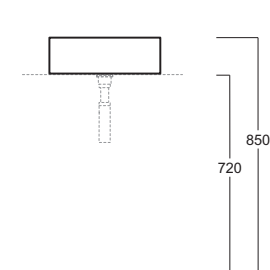

Flow

Lavabo / Washbasin

simas[®]
ACQUA SPACE

FL 10

Disegni Tecnici
Technical Drawings

Lavabo 40 tondo d'appoggio

Round counter top washbasin 40

Accessori di completamento

Accessories available

- Specchio FL 34
- Mirror FL 34
- Sifone lavabo da 1^{1/4} SIF 165
- Trap for washbasin 1^{1/4} SIF 165
- Sifone lavabo da 1^{1/4} SIF 270
- Trap for washbasin 1^{1/4} SIF 270
- Piletta di scarico con chiusura a pressione "shut rapid" con troppo pieno PLSR 60
- Pop-up waste drainer with "shut rapid" push system with overflow PLSR 60
- Piletta di scarico diretto "free flow" con troppo pieno PLSF 60
- Fixed pop-up "free flow" waste drainer with overflow PLSF 60
- Pensile in metallo con cassetti FL 33
- Suspended metal container with drawers FL33