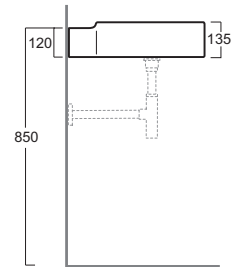

Flow

Lavabo / Washbasin

simas[®]
ACQUA SPACE

FL 15

Disegni Tecnici
Technical Drawings

Lavabo 39 quadrato sospeso predisposto monoforo

Square wall hung washbasin 39 pre-punched for single tap hole

Accessori di completamento
Accessories available

- Specchio FL 34
- Mirror FL 34
- Portaschiugamani cm 27 - FL 35
- Towel rail cm 27 - FL 35
- Sifone lavabo da 1^{1/4} SIF 165
- Trap for washbasin 1^{1/4} SIF 165
- Sifone lavabo da 1^{1/4} SIF 270
- Trap for washbasin 1^{1/4} SIF 270
- Piletta di scarico con chiusura a pressione "shut rapid" con troppo pieno PLSR 60
- Pop-up waste drainer with "shut rapid" push system with overflow PLSR 60
- Piletta di scarico diretto "free flow" con troppo pieno PLSF 60
- Fixed pop-up "free flow" waste drainer with overflow PLSF 60
- Pensile in metallo con cassetti FL 33
- Suspended metal container with drawers FL33
- Scatola viti di fissaggio F81
- Set of fixing screw F81