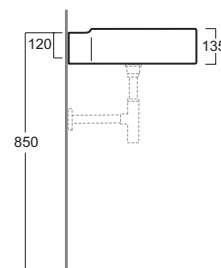

Flow

Lavabo / Washbasin

simas[®]
ACQUA SPACE

FL 14

Disegni Tecnici
Technical Drawings

Lavabo 40 tondo sospeso predisposto
monoforo

Round wall hung washbasin 40 pre-punched
for single tap hole

Accessori di completamento
Accessories available

- Specchio FL 34
- Mirror FL 34
- Sifone lavabo da 1^{1/4} SIF 165
- Trap for washbasin 1^{1/4} SIF 165
- Sifone lavabo da 1^{1/4} SIF 270
- Trap for washbasin 1^{1/4} SIF 270
- Piletta di scarico con chiusura a pressione "shut rapid" con troppo pieno PLSR 60
- Pop-up waste drainer with "shut rapid" push system with overflow PLSR 60
- Piletta di scarico diretto "free flow" con troppo pieno PLSF 60
- Fixed pop-up "free flow" waste drainer with overflow PLSF 60
- Pensile in metallo con cassetti FL 33
- Suspended metal container with drawers FL33
- Scatola viti di fissaggio F81
- Set of fixing screw F81