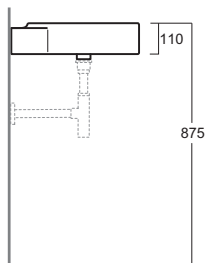

Flow

Lavabo / Washbasin

simas[®]
ACQUA SPACE

FL 24

Disegni Tecnici
Technical Drawings

Lavabo 49 ad angolo sospeso predisposto monoforo

Corner wall hung washbasin 49 pre-punched for single tap hole

Accessori di completamento
Accessories available

- Specchio FL 34
- Mirror FL 34
- Sifone lavabo da 1^{1/4} SIF 165
- Trap for washbasin 1^{1/4} SIF 165
- Sifone lavabo da 1^{1/4} SIF 270
- Trap for washbasin 1^{1/4} SIF 270
- Piletta di scarico con chiusura a pressione "shut rapid" con troppo pieno PLSR 60
- Pop-up waste drainer with "shut rapid" push system with overflow PLSR 60
- Piletta di scarico diretto "free flow" con troppo pieno PLSF 60
- Fixed pop-up "free flow" waste drainer with overflow PLSF 60
- Pensile in metallo con cassetti FL 33
- Suspended metal container with drawers FL33
- Scatola viti di fissaggio F81
- Set of fixing screw F81