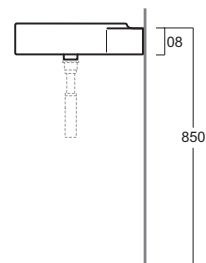

Flow

Lavabo / Washbasin

simas[®]
ACQUA SPACE

FL 24

Disegni Tecnici
Technical Drawings

Lavabo 49 ad angolo sospeso predisposto monoforo

Corner wall hung washbasin 49 pre-punched for single tap hole

Accessori di completamento
Accessories available

- Specchio FL 34
- Mirror FL 34
- Sifone lavabo da 1^{1/4} SIF 165
- Trap for washbasin 1^{1/4} SIF 165
- Sifone lavabo da 1^{1/4} SIF 270
- Trap for washbasin 1^{1/4} SIF 270
- Piletta di scarico con chiusura a pressione "shut rapid" con troppo pieno PLSR 60
- Pop-up waste drainer with "shut rapid" push system with overflow PLSR 60
- Piletta di scarico diretto "free flow" con troppo pieno PLSF 60
- Fixed pop-up "free flow" waste drainer with overflow PLSF 60
- Pensile in metallo con cassetti FL 33
- Suspended metal container with drawers FL33
- Scatola viti di fissaggio F81
- Set of fixing screw F81