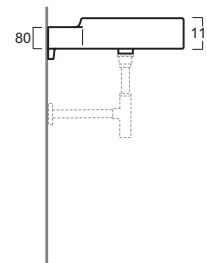

## FL 21

Disegni Tecnici  
Technical Drawings

Lavabo 57 quadrato sospeso mensola Dx  
predisposto monoforo

Square wall hung washbasin 57 with right  
shelf pre-punched for single tap hole