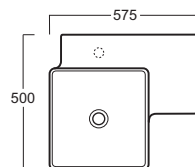

## FL 21

Disegni Tecnici  
Technical Drawings

Lavabo 57 quadrato sospeso mensola Dx  
predisposto monoforo

Square wall hung washbasin 57 with right  
shelf pre-punched for single tap hole