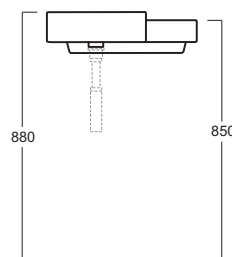

## FL 21

Disegni Tecnici  
Technical Drawings

Lavabo 57 quadrato sospeso mensola Dx  
predisposto monoforo

Square wall hung washbasin 57 with right  
shelf pre-punched for single tap hole