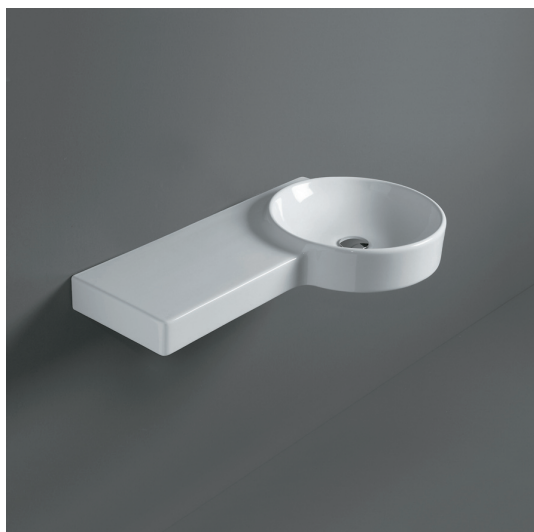

Flow

Lavabo / Washbasin

simas[®]
ACQUA SPACE

FL 05

Disegni Tecnici
Technical Drawings

Lavabo 87 tondo sospeso mensola Sx
predisposto monoforo

Round wall hung washbasin 87 with left
shelf pre-punched for single tap hole

Accessori di completamento
Accessories available

- Specchio FL 34
- Mirror FL 34
- Portaschiugamani cm 27 - FL 35
- Towel rail cm 27 - FL 35
- Portaschiugamani cm 40 - FL 36
- Towel rail cm 40 - FL 36
- Sifone lavabo da 1^{1/4} SIF 165
- Trap for washbasin 1^{1/4} SIF 165
- Sifone lavabo da 1^{1/4} SIF 270
- Trap for washbasin 1^{1/4} SIF 270
- Piletta di scarico con chiusura a pressione "shut rapid" con troppo pieno PLSR 60
- Pop-up waste drainer with "shut rapid" push system with overflow PLSR 60
- Piletta di scarico diretto "free flow" con troppo pieno PLSF 60
- Fixed pop-up "free flow" waste drainer with overflow PLSF 60
- Pensile in metallo con cassetti FL 33
- Suspended metal container with drawers FL33
- Scatola viti di fissaggio F81
- Set of fixing screw F81