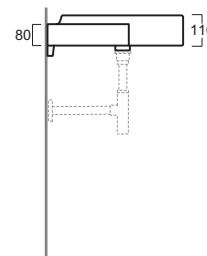

Flow

Lavabo / Washbasin

simas[®]
ACQUA SPACE

FL 05

Disegni Tecnici
Technical Drawings

Lavabo 87 tondo sospeso mensola Sx
predisposto monoforo

Round wall hung washbasin 87 with left
shelf pre-punched for single tap hole

Accessori di completamento
Accessories available

- Specchio FL 34
- Mirror FL 34
- Portaschiugamani cm 27 - FL 35
- Towel rail cm 27 - FL 35
- Portaschiugamani cm 40 - FL 36
- Towel rail cm 40 - FL 36
- Sifone lavabo da 1^{1/4} SIF 165
- Trap for washbasin 1^{1/4} SIF 165
- Sifone lavabo da 1^{1/4} SIF 270
- Trap for washbasin 1^{1/4} SIF 270
- Piletta di scarico con chiusura a pressione "shut rapid" con troppo pieno PLSR 60
- Pop-up waste drainer with "shut rapid" push system with overflow PLSR 60
- Piletta di scarico diretto "free flow" con troppo pieno PLSF 60
- Fixed pop-up "free flow" waste drainer with overflow PLSF 60
- Pensile in metallo con cassetti FL 33
- Suspended metal container with drawers FL33
- Scatola viti di fissaggio F81
- Set of fixing screw F81