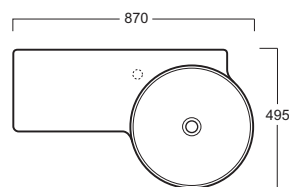

Flow

Lavabo / Washbasin

simas[®]
ACQUA SPACE

FL 05

Disegni Tecnici
Technical Drawings

Lavabo 87 tondo sospeso mensola Sx
predisposto monoforo

Round wall hung washbasin 87 with left
shelf pre-punched for single tap hole

Accessori di completamento
Accessories available

- Specchio FL 34
- Mirror FL 34
- Portaschiugamani cm 27 - FL 35
- Towel rail cm 27 - FL 35
- Portaschiugamani cm 40 - FL 36
- Towel rail cm 40 - FL 36
- Sifone lavabo da 1^{1/4} SIF 165
- Trap for washbasin 1^{1/4} SIF 165
- Sifone lavabo da 1^{1/4} SIF 270
- Trap for washbasin 1^{1/4} SIF 270
- Piletta di scarico con chiusura a pressione "shut rapid" con troppo pieno PLSR 60
- Pop-up waste drainer with "shut rapid" push system with overflow PLSR 60
- Piletta di scarico diretto "free flow" con troppo pieno PLSF 60
- Fixed pop-up "free flow" waste drainer with overflow PLSF 60
- Pensile in metallo con cassetti FL 33
- Suspended metal container with drawers FL33
- Scatola viti di fissaggio F81
- Set of fixing screw F81