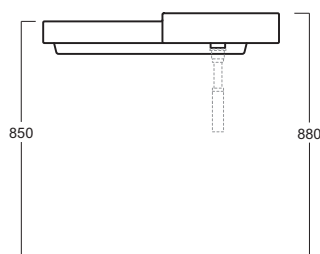

Flow

Lavabo / Washbasin

simas[®]
ACQUA SPACE

FL 05

Disegni Tecnici
Technical Drawings

Lavabo 87 tondo sospeso mensola Sx
predisposto monoforo

Round wall hung washbasin 87 with left
shelf pre-punched for single tap hole

Accessori di completamento
Accessories available

- Specchio FL 34
- Mirror FL 34
- Portaschiugamani cm 27 - FL 35
- Towel rail cm 27 - FL 35
- Portaschiugamani cm 40 - FL 36
- Towel rail cm 40 - FL 36
- Sifone lavabo da 1^{1/4} SIF 165
- Trap for washbasin 1^{1/4} SIF 165
- Sifone lavabo da 1^{1/4} SIF 270
- Trap for washbasin 1^{1/4} SIF 270
- Piletta di scarico con chiusura a pressione "shut rapid" con troppo pieno PLSR 60
- Pop-up waste drainer with "shut rapid" push system with overflow PLSR 60
- Piletta di scarico diretto "free flow" con troppo pieno PLSF 60
- Fixed pop-up "free flow" waste drainer with overflow PLSF 60
- Pensile in metallo con cassetti FL 33
- Suspended metal container with drawers FL33
- Scatola viti di fissaggio F81
- Set of fixing screw F81