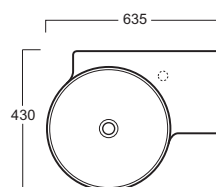

Flow

Lavabo / Washbasin

simas®
ACQUA SPACE

FL 04

Disegni Tecnici
Technical Drawings

Lavabo 63 tondo sospeso mensola Dx
predisposto monoforo

Round wall hung washbasin 63 with right
shelf pre-punched for single tap hole

Accessori di completamento
Accessories available

- Specchio FL 34
- Mirror FL 34
- Portaschiugamani cm 27 - FL 35
- Towel rail cm 27 - FL 35
- Sifone lavabo da 1^{1/4} SIF 165
- Trap for washbasin 1^{1/4} SIF 165
- Sifone lavabo da 1^{1/4} SIF 270
- Trap for washbasin 1^{1/4} SIF 270
- Piletta di scarico con chiusura a pressione
"shut rapid" con troppo pieno PLSR 60
- Pop-up waste drainer with "shut rapid"
push system with overflow PLSR 60
- Piletta di scarico diretto "free flow" con
troppo pieno PLSF 60
- Fixed pop-up "free flow" waste drainer
with overflow PLSF 60
- Pensile in metallo con cassetti FL 33
- Suspended metal container with drawers FL33
- Scatola viti di fissaggio F81
- Set of fixing screw F81