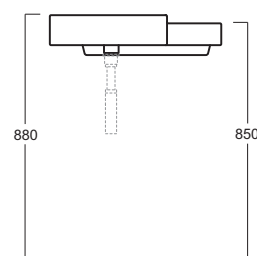

Flow

Lavabo / Washbasin

simas®
ACQUA SPACE

FL 04

Disegni Tecnici
Technical Drawings

Lavabo 63 tondo sospeso mensola Dx
predisposto monoforo

Round wall hung washbasin 63 with right
shelf pre-punched for single tap hole

Accessori di completamento
Accessories available

- Specchio FL 34
- Mirror FL 34
- Portaschiugamani cm 27 - FL 35
- Towel rail cm 27 - FL 35
- Sifone lavabo da 1^{1/4} SIF 165
- Trap for washbasin 1^{1/4} SIF 165
- Sifone lavabo da 1^{1/4} SIF 270
- Trap for washbasin 1^{1/4} SIF 270
- Piletta di scarico con chiusura a pressione
"shut rapid" con troppo pieno PLSR 60
- Pop-up waste drainer with "shut rapid"
push system with overflow PLSR 60
- Piletta di scarico diretto "free flow" con
troppo pieno PLSF 60
- Fixed pop-up "free flow" waste drainer
with overflow PLSF 60
- Pensile in metallo con cassetti FL 33
- Suspended metal container with drawers FL33
- Scatola viti di fissaggio F81
- Set of fixing screw F81