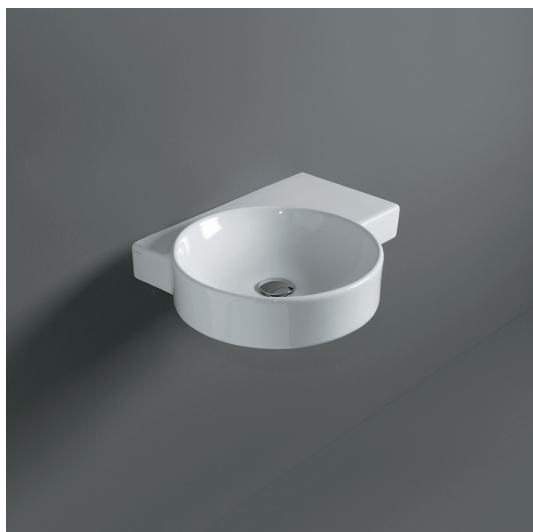

Flow

Lavabo / Washbasin

simas®
ACQUA SPACE

FL 04

Disegni Tecnici
Technical Drawings

Lavabo 63 tondo sospeso mensola Dx
predisposto monoforo

Round wall hung washbasin 63 with right
shelf pre-punched for single tap hole

Accessori di completamento
Accessories available

- Specchio FL 34
- Mirror FL 34
- Portaschiugamani cm 27 - FL 35
- Towel rail cm 27 - FL 35
- Sifone lavabo da 1^{1/4} SIF 165
- Trap for washbasin 1^{1/4} SIF 165
- Sifone lavabo da 1^{1/4} SIF 270
- Trap for washbasin 1^{1/4} SIF 270
- Piletta di scarico con chiusura a pressione
"shut rapid" con troppo pieno PLSR 60
- Pop-up waste drainer with "shut rapid"
push system with overflow PLSR 60
- Piletta di scarico diretto "free flow" con
troppo pieno PLSF 60
- Fixed pop-up "free flow" waste drainer
with overflow PLSF 60
- Pensile in metallo con cassetti FL 33
- Suspended metal container with drawers FL33
- Scatola viti di fissaggio F81
- Set of fixing screw F81