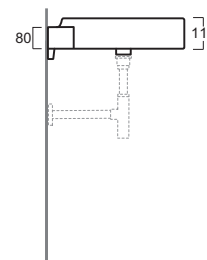

Flow

Lavabo / Washbasin

simas®
ACQUA SPACE

FL 04

Disegni Tecnici
Technical Drawings

Lavabo 63 tondo sospeso mensola Dx
predisposto monoforo

Round wall hung washbasin 63 with right
shelf pre-punched for single tap hole

Accessori di completamento
Accessories available

- Specchio FL 34
- Mirror FL 34
- Portaschiugamani cm 27 - FL 35
- Towel rail cm 27 - FL 35
- Sifone lavabo da 1^{1/4} SIF 165
- Trap for washbasin 1^{1/4} SIF 165
- Sifone lavabo da 1^{1/4} SIF 270
- Trap for washbasin 1^{1/4} SIF 270
- Piletta di scarico con chiusura a pressione
"shut rapid" con troppo pieno PLSR 60
- Pop-up waste drainer with "shut rapid"
push system with overflow PLSR 60
- Piletta di scarico diretto "free flow" con
troppo pieno PLSF 60
- Fixed pop-up "free flow" waste drainer
with overflow PLSF 60
- Pensile in metallo con cassetti FL 33
- Suspended metal container with drawers FL33
- Scatola viti di fissaggio F81
- Set of fixing screw F81