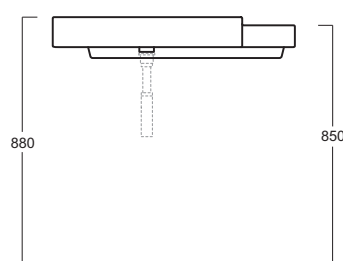

Flow

Lavabo / Washbasin

simas[®]
ACQUA SPACE

FL 02

Disegni Tecnici
Technical Drawings

Lavabo 88 rettangolare sospeso mensola
Dx predisposto monoforo

Rectangular wall hung washbasin 88 with
right shelf pre-punched for single tap hole

Accessori di completamento
Accessories available

- Specchio FL 34
- Mirror FL 34
- Portaschiugamani cm 27 - FL 35
- Towel rail cm 27 - FL 35
- Sifone lavabo da 1^{1/4} SIF 165
- Trap for washbasin 1^{1/4} SIF 165
- Sifone lavabo da 1^{1/4} SIF 270
- Trap for washbasin 1^{1/4} SIF 270
- Piletta di scarico con chiusura a pressione "shut rapid" con troppo pieno PLSR 60
- Pop-up waste drainer with "shut rapid" push system with overflow PLSR 60
- Piletta di scarico diretto "free flow" con troppo pieno PLSF 60
- Fixed pop-up "free flow" waste drainer with overflow PLSF 60
- Pensile in metallo con cassetti FL 33
- Suspended metal container with drawers FL33
- Scatola viti di fissaggio F81
- Set of fixing screw F81