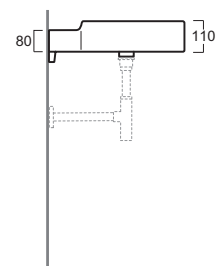

Flow

Lavabo / Washbasin

simas[®]
ACQUA SPACE

FL 02

Disegni Tecnici
Technical Drawings

Lavabo 88 rettangolare sospeso mensola
Dx predisposto monoforo

Rectangular wall hung washbasin 88 with
right shelf pre-punched for single tap hole

Accessori di completamento
Accessories available

- Specchio FL 34
- Mirror FL 34
- Portaschiugamani cm 27 - FL 35
- Towel rail cm 27 - FL 35
- Sifone lavabo da 1^{1/4} SIF 165
- Trap for washbasin 1^{1/4} SIF 165
- Sifone lavabo da 1^{1/4} SIF 270
- Trap for washbasin 1^{1/4} SIF 270
- Piletta di scarico con chiusura a pressione "shut rapid" con troppo pieno PLSR 60
- Pop-up waste drainer with "shut rapid" push system with overflow PLSR 60
- Piletta di scarico diretto "free flow" con troppo pieno PLSF 60
- Fixed pop-up "free flow" waste drainer with overflow PLSF 60
- Pensile in metallo con cassetti FL 33
- Suspended metal container with drawers FL33
- Scatola viti di fissaggio F81
- Set of fixing screw F81