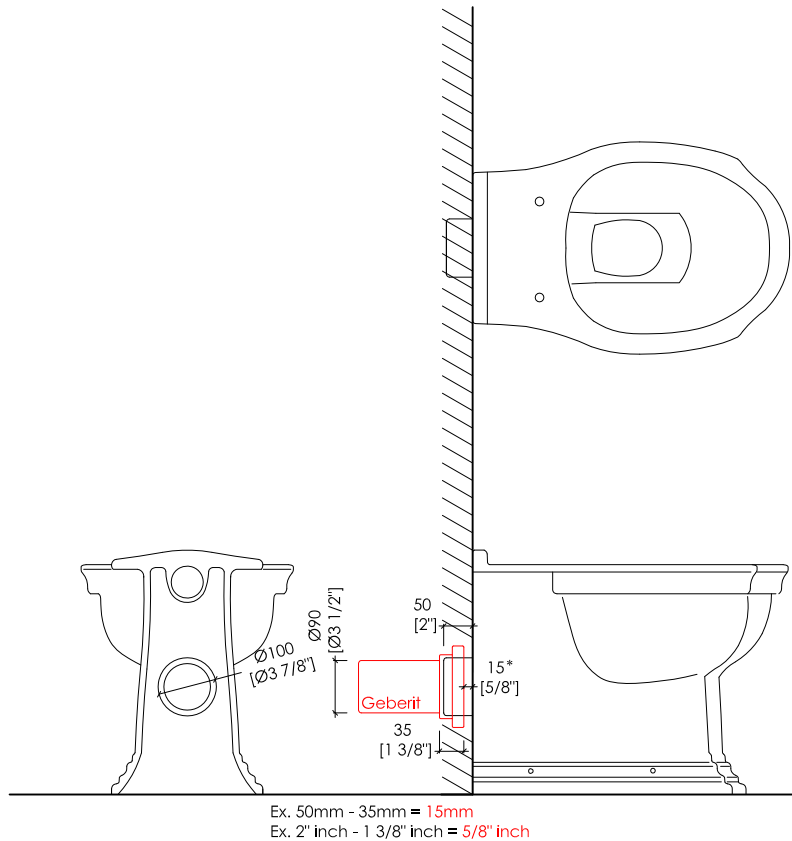

Devon&Devon

WESTMINSTER

> MONTAGGIO DEI VASI BTW

Per l'abbinamento corretto del vaso BTW Westminster con le cassette da incasso Geberit vi raccomandiamo di fare attenzione nella fase di montaggio e di incasso della cassetta.

Infatti, per garantire una totale aderenza del vaso al muro, è necessario tener conto della profondità del nostro scarico ceramico, pari Ø 100 mm, della differenza tra la capacità di ricezione della riduzione Geberit, pari a 35 mm, e dello scarico Devon&Devon.

Pertanto, durante il montaggio della cassetta Geberit, è necessario calcolare di quanti cm in più incassare la riduzione rispetto al filo finito del muro.

Westminster vaso BTW ~ 50 mm

IBWCWBW

> VASO BTW PER CASSETTA DA INCASSO

> MATERIALE > ceramica

FINITURA: bianco

> TOLLERANZA: ± 2% ≥ 750 mm; ± 5% ≤ 750 mm

> DIMENSIONE IMBALLO: mm 570x370x470H

> PESO: 19,8 Kg

> PORTATA: la quantità (litri per scarico) dipende dalla cassetta da incasso utilizzata (Geberit - Grohe - Tece - Pucci - Viega - Valsir)

N.B. Tutte le misure sono in millimetri/pollici. Questo disegno è di proprietà Devon&Devon. Non può essere riprodotto o trasmesso a terzi senza autorizzazione.

> ASSEMBLY OF BTW WC PANS

For a correct combination of the Westminster BTW (Back-to-Wall) WC pan with the Geberit in-wall cisterns, particular attention must be paid when installing the in-wall cistern with the Geberit reduction pipe connector.

To guarantee that the WC pan adheres completely and properly to the wall, it is necessary to take into account the depth of the pan's waste outlet, which is Ø 3 7/8" inch, and the difference in the reception capacity of the Geberit reduction pipe connector, which is 1 3/8" inch in length, together with the in-wall cistern.

Therefore, if using the Geberit in-wall cistern, it is necessary to calculate the extra length by which Geberit's reduction pipe connector must be recessed in relation to the finished edge of the wall.

Westminster BTW wc pan ~ 2" inch

updating 01|2021

> BACK TO WALL W.C. PAN FOR IN-WALL CISTERN

> MATERIAL > ceramic

FINISH: white

> TOLERANCE: ± 2% ≥ 29 1/2" inch; ± 5% ≤ 29 1/2" inch

> PACKAGING SIZE: inch 22 1/2"x 14 5/8"x 18 1/2"H

> WEIGHT: 43,7 Lbs

> FLOW RATE: flow rate (gallons per flush) depends on the wall mounted cistern (Geberit - Grohe - Tece - Pucci - Viega - Valsir)

N.B. All measurements are in millimetres/inch. This drawing is property of Devon&Devon. It may not be reproduced or transmitted to third parties without authorization.