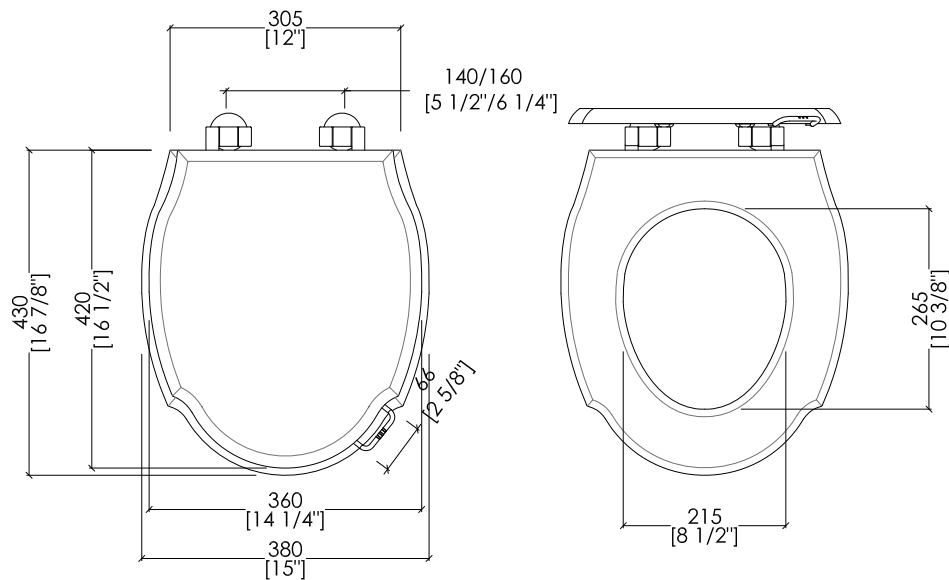

Devon&Devon

WESTMINSTER

2 . SEDILE LISTRATO MDF (cerniera soft-close) MDF SEAT (soft-close hinge)

updating 01|2021

MODELLO 2:

► SEDILE LISTRATO MDF (cerniera soft-close)

FINITURA: mogano | verniciato bianco | laccato lucido nei colori: deep black, pure white, warm grey, dark grey, fango

► CERNIERA: cromo | oro chiaro | oro rosa | antico rame | bronzo | nickel satinato | nickel lucido | nickel nero

► DIMENSIONE IMBALLO: mm 520x400x75H

N.B. Tutte le misure sono in millimetri/pollici. Questo disegno è di proprietà Devon&Devon. Non può essere riprodotto o trasmesso a terzi senza autorizzazione.

MODEL 2:

► MDF SEAT (soft-close hinge):

FINISH: mahogany | white painted | semi-gloss colours: deep black, pure white, warm grey, dark grey, fango

► HINGE: chrome | light gold | rose gold | antique copper | bronze | satin nickel | polished nickel | black nickel

► PACKAGING SIZE: inch 20 1/2"x 15 3/4"x 3"H

N.B. All measurements are in millimetres/inch. This drawing is property of Devon&Devon. It may not be reproduced or transmitted to third parties without authorization.