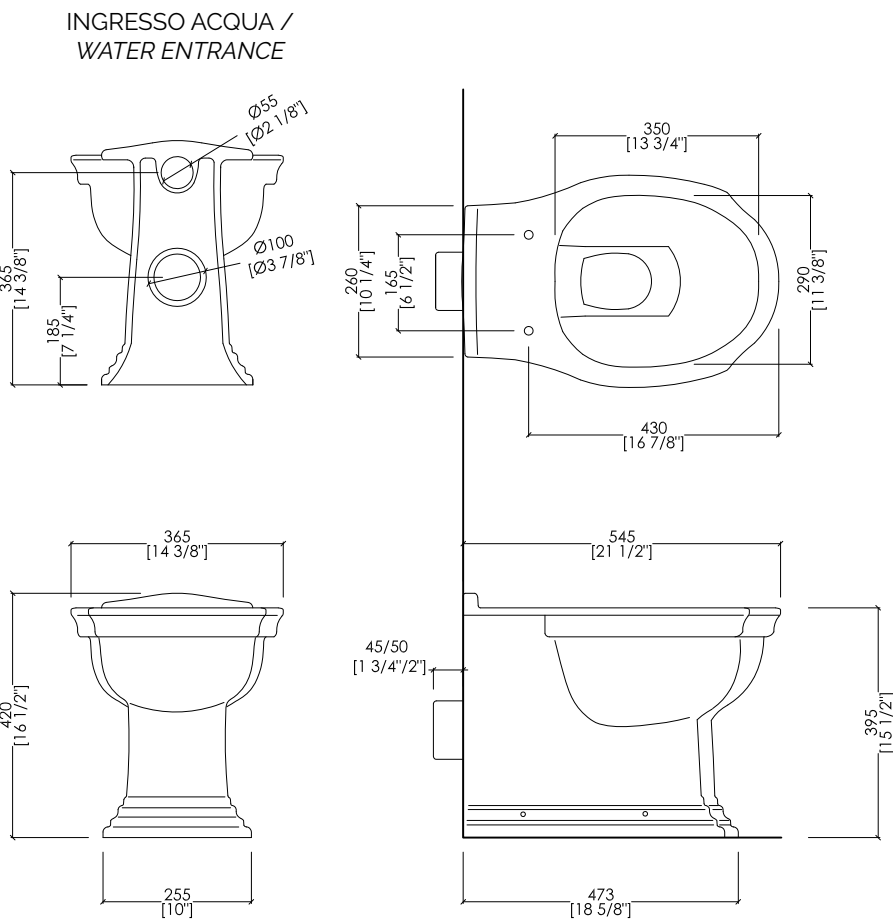

Devon&Devon

WESTMINSTER

updating 01|2021

IBWCWBW

> VASO BTW PER CASSETTA DA INCASSO
 > MATERIALE > ceramica
 FINITURA: bianco
 > TOLLERANZA: ± 2% ≥ 750 mm; ± 5% ≤ 750 mm
 > DIMENSIONE IMBALLO: mm 570x370x470H
 > PESO: 19,8 Kg
 > PORTATA: la quantità (litri per scarico) dipende dalla cassetta da incasso utilizzata (Geberit - Grohe - Tece - Pucci - Viega - Valsir)

> BACK TO WALL W.C. PAN FOR IN-WALL CISTERN
 > MATERIAL > ceramic
 FINISH: white
 > TOLERANCE: ± 2% ≥ 29 1/2" inch; ± 5% ≤ 29 1/2" inch
 > PACKAGING SIZE: inch 22 1/2"x 14 5/8"x 18 1/2"H
 > WEIGHT: 43,7 Lbs
 > FLOW RATE: flow rate (gallons per flush) depends on the wall mounted cistern (Geberit - Grohe - Tece - Pucci - Viega - Valsir)

> CERNIERA: cromo | oro chiaro | oro rosa | antico rame | bronzo | nickel satinato | nickel lucido | nickel nero

> DIMENSIONE IMBALLO: mm 560x400x80H

N.B. Tutte le misure sono in millimetri/pollici. Questo disegno è di proprietà Devon&Devon. Non può essere riprodotto o trasmesso a terzi senza autorizzazione.

► DIMENSIONE IMBALLO: mm 520x400x75H

N.B. Tutte le misure sono in millimetri/pollici. Questo disegno è di proprietà Devon&Devon. Non può essere riprodotto o trasmesso a terzi senza autorizzazione.

MODEL 2: